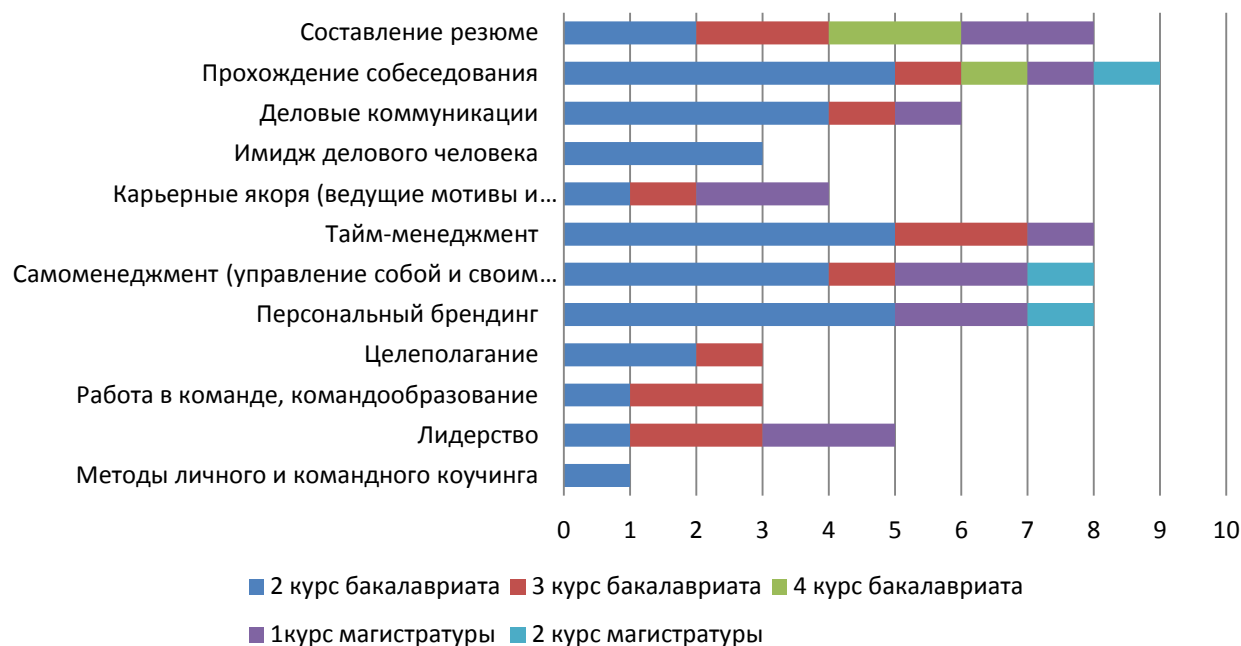

**Результаты экспресс-опроса
студентов Нижегородского кампуса ВШЭ
(168 человек, ноябрь 2015)**

***Какие темы карьерной школы кажутся вам
наиболее интересными и важными?***

Подготовлено Отделом развития карьеры НИУ ВШЭ - Нижний Новгород,
при использовании результатов опроса ссылка на источник обязательна

Факультет

- гуманитарных наук
- информатики, математики и компьютерных наук
- менеджмента
- права
- экономики

<u>Факультет</u>	<u>чел.</u>	<u>%</u>
гуманитарных наук	19	11.2%
информатики, математики и компьютерных наук	29	17.2%
менеджмента	48	28.4%
права	16	9.5%
<u>экономики</u>	<u>57</u>	<u>33.7%</u>
ВСЕГО	168	100%

Курс

- 2 курс бакалавриата
- 3 курс бакалавриата
- 4 курс бакалавриата
- 1 курс магистратуры
- 2 курс магистратуры

Темы карьерной школы*

*Респонденты могли выбирать любое число тем

Темы: факультет гуманитарных наук

Курс: факультет гуманитарных наук

Темы: факультет информатики, математики и компьютерных наук (ИМКН)

Курс: факультет ИМКН

Темы: факультет менеджмента

Курс: факультет менеджмента

Темы: факультет права

Курс: факультет права