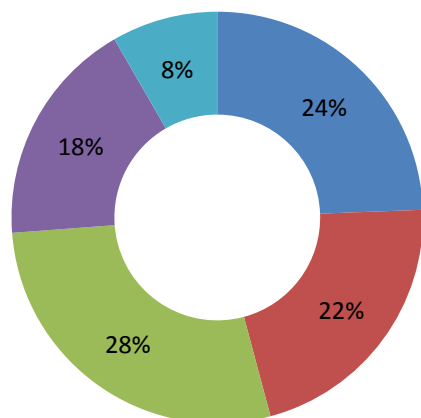

Курс

- 2 курс бакалавриата
- 3 курс бакалавриата
- 4 курс бакалавриата
- 1 курс магистратуры
- 2 курс магистратуры