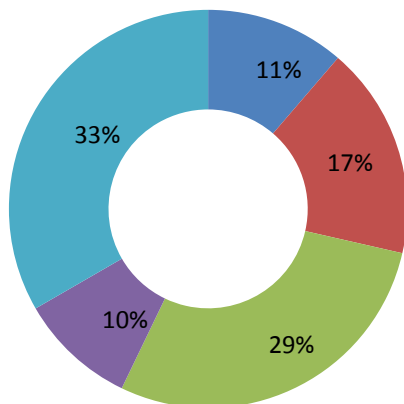

**Результаты экспресс-опроса
студентов Нижегородского кампуса ВШЭ
(168 человек, ноябрь 2015)**

***Какие темы карьерной школы кажутся вам
наиболее интересными и важными?***

Подготовлено Отделом развития карьеры НИУ ВШЭ - Нижний Новгород,
при использовании результатов опроса ссылка на источник обязательна

Факультет

- гуманитарных наук
- информатики, математики и компьютерных наук
- менеджмента
- права
- экономики

<u>Факультет</u>	<u>чел.</u>	<u>%</u>
гуманитарных наук	19	11.2%
информатики, математики и компьютерных наук	29	17.2%
менеджмента	48	28.4%
права	16	9.5%
<u>экономики</u>	<u>57</u>	<u>33.7%</u>
ВСЕГО	168	100%