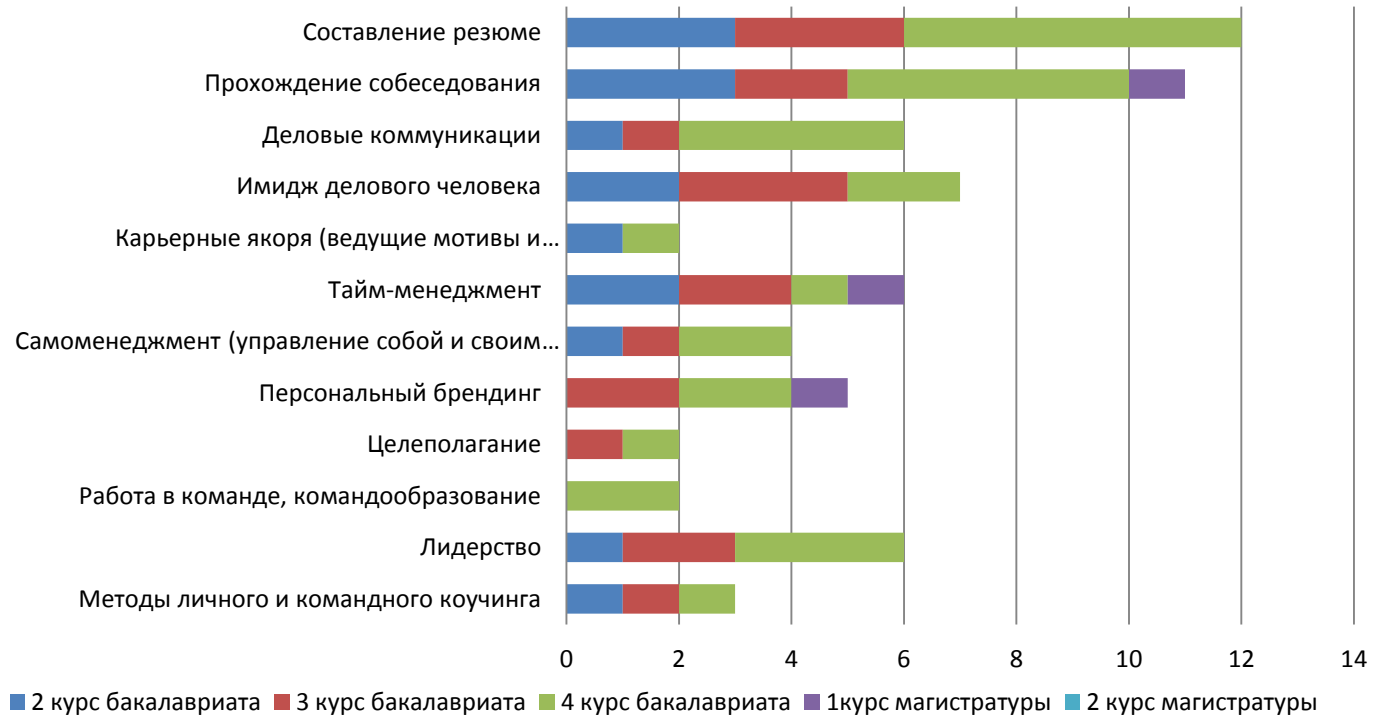

Курс

- 2 курс бакалавриата
- 3 курс бакалавриата
- 4 курс бакалавриата
- 1 курс магистратуры
- 2 курс магистратуры

Темы карьерной школы*

*Респонденты могли выбирать любое число тем

Темы: факультет гуманитарных наук

Курс: факультет гуманитарных наук

Темы: факультет информатики, математики и компьютерных наук (ИМКН)

Курс: факультет ИМКН

Темы: факультет менеджмента

Курс: факультет менеджмента

Темы: факультет права

Курс: факультет права