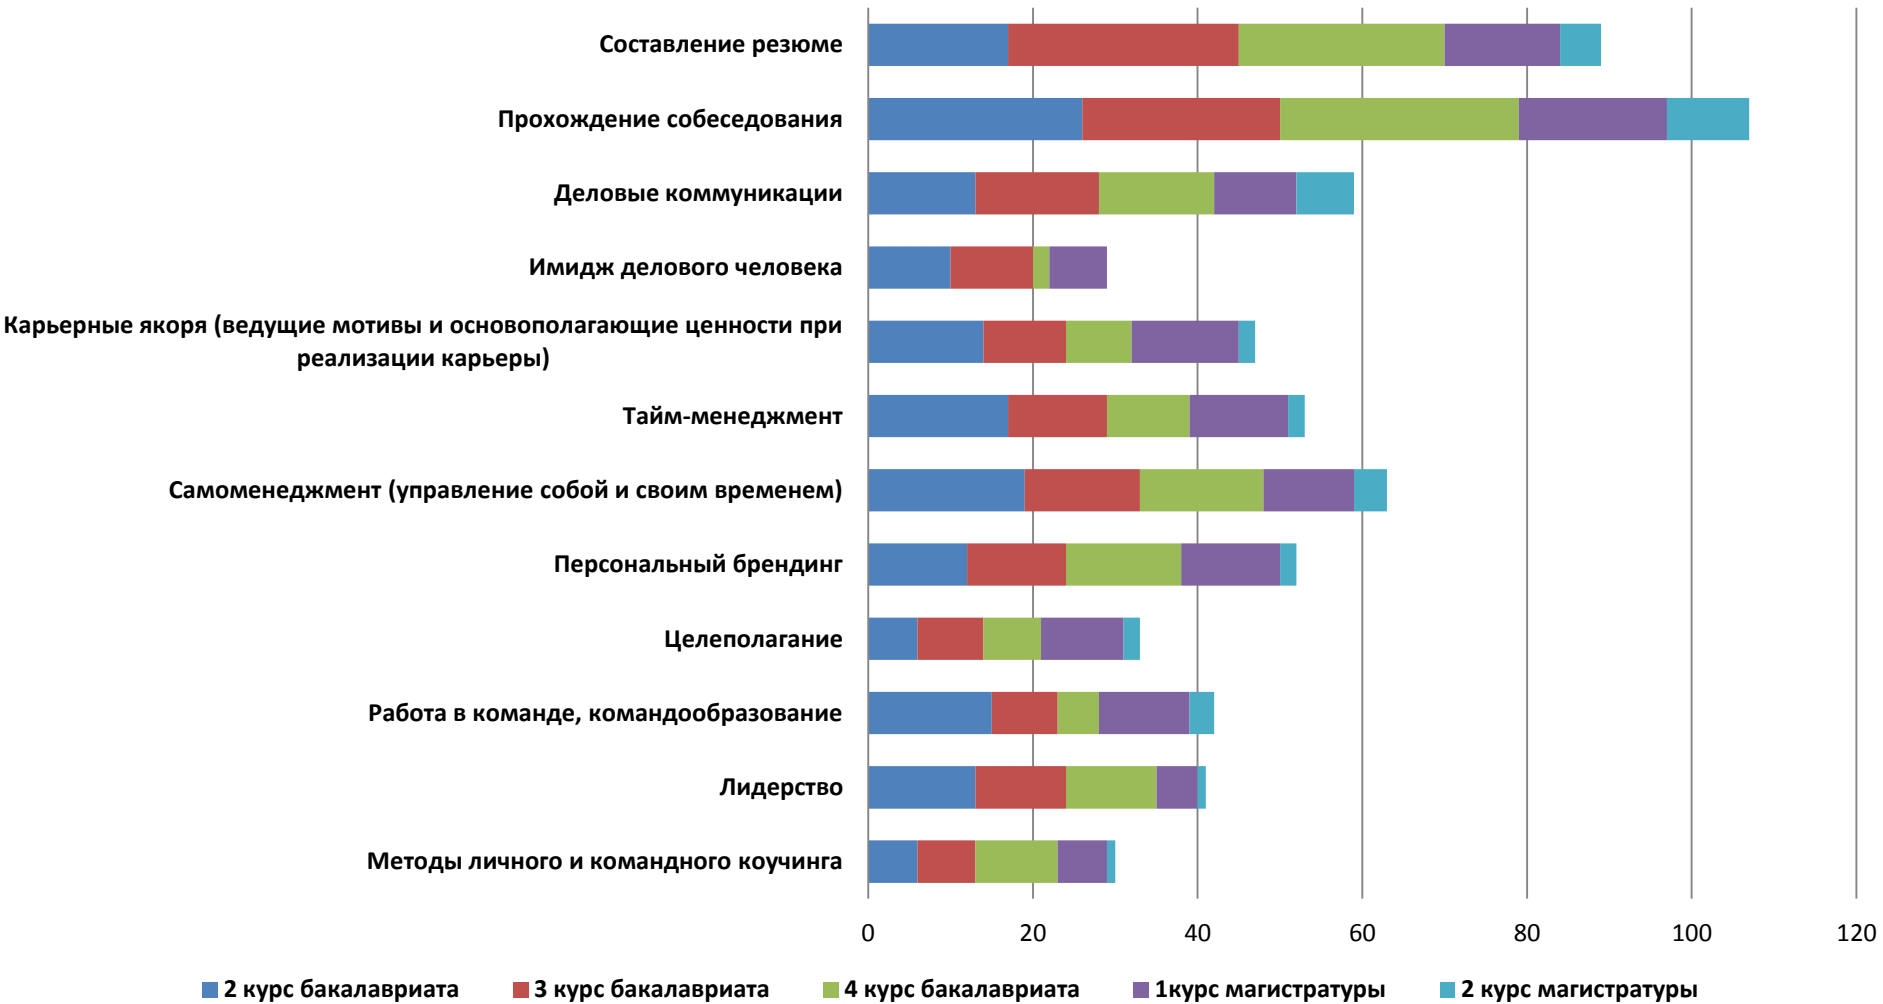

**Результаты экспресс-опроса
студентов Нижегородского кампуса ВШЭ
(168 человек, ноябрь 2015)**

***Какие темы карьерной школы кажутся вам
наиболее интересными и важными?***

Подготовлено Отделом развития карьеры НИУ ВШЭ - Нижний Новгород,
при использовании результатов опроса ссылка на источник обязательна

Факультет

- гуманитарных наук
- информатики, математики и компьютерных наук
- менеджмента
- права
- экономики

<u>Факультет</u>	<u>чел.</u>	<u>%</u>
гуманитарных наук	19	11.2%
информатики, математики и компьютерных наук	29	17.2%
менеджмента	48	28.4%
права	16	9.5%
<u>экономики</u>	<u>57</u>	<u>33.7%</u>
ВСЕГО	168	100%

Курс

- 2 курс бакалавриата
- 3 курс бакалавриата
- 4 курс бакалавриата
- 1 курс магистратуры
- 2 курс магистратуры

Темы карьерной школы*

*Респонденты могли выбирать любое число тем

Темы: факультет гуманитарных наук