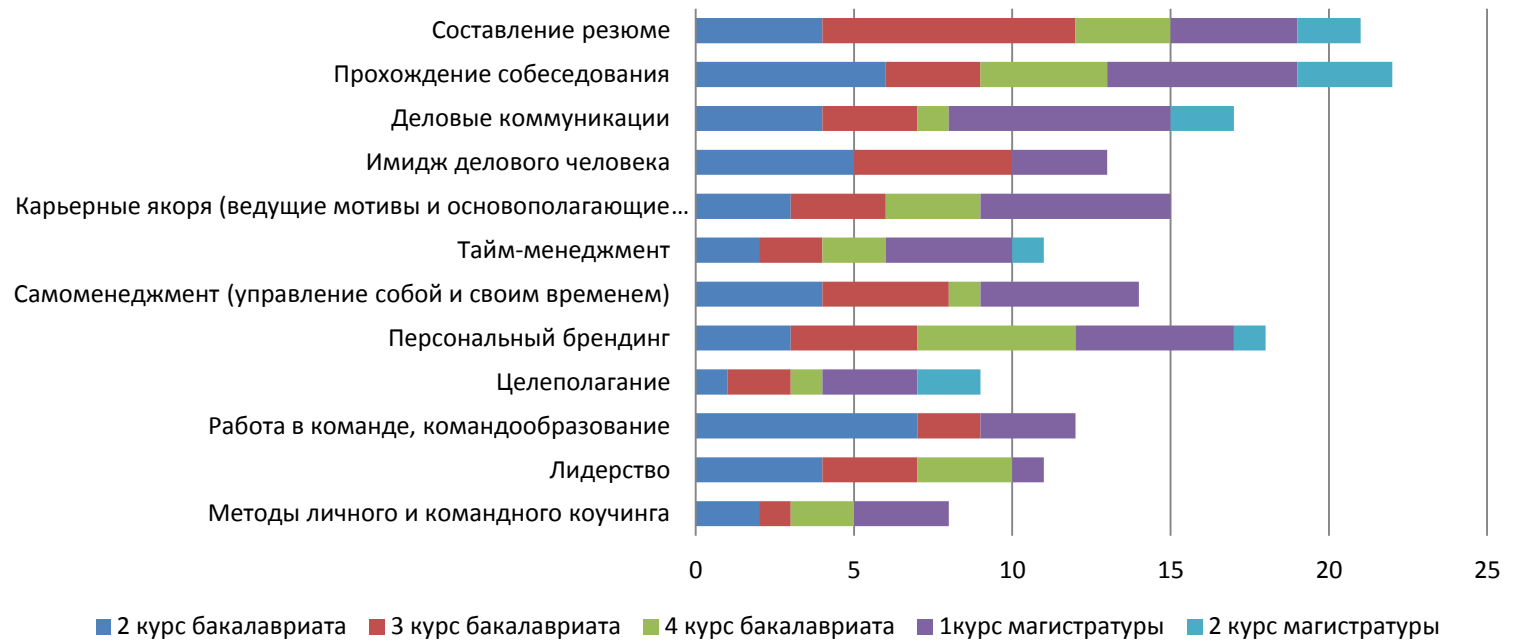

Курс

- 2 курс бакалавриата
- 3 курс бакалавриата
- 4 курс бакалавриата
- 1 курс магистратуры
- 2 курс магистратуры

Темы карьерной школы*

*Респонденты могли выбирать любое число тем

Темы: факультет гуманитарных наук

Курс: факультет гуманитарных наук

Темы: факультет информатики, математики и компьютерных наук (ИМКН)

Курс: факультет ИМКН

Темы: факультет менеджмента

Курс: факультет менеджмента

Темы: факультет права

Курс: факультет права