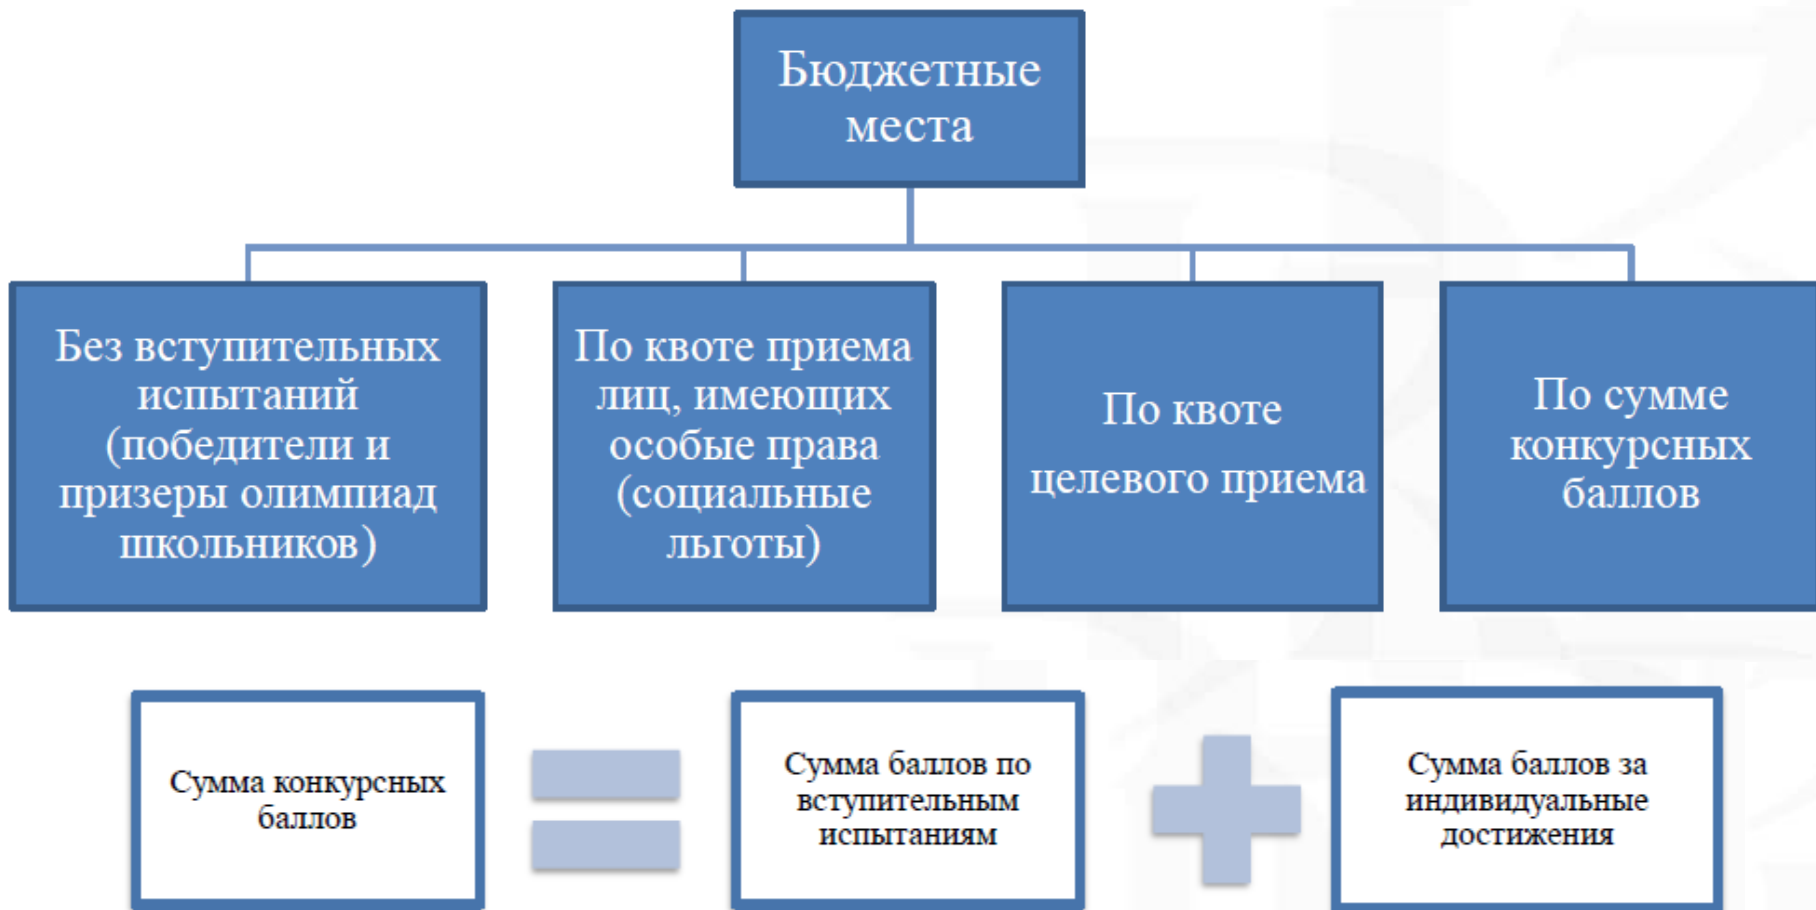

**Правила приема в вуз**

**Перечень вступительных испытаний при приеме на обучение по образовательным программам высшего образования – программам бакалавриата и программам специалитета, утвержденный приказом Минобрнауки от 04.09.2014 № 1204**

**Порядок проведения государственной итоговой аттестации по образовательным программам среднего общего образования от 26.12.2013 №1400 (ред. от 24.11.2015 )**

# Информация, необходимая для поступления

- Перечень направлений подготовки и образовательных программ
- Состав вступительных испытаний
- Минимальное количество баллов, подтверждающее успешное прохождение вступительных испытаний
- Сроки приема документов
- Учет индивидуальных достижений
- Количество мест для приема
- Стоимость обучения и скидки при поступлении
- Льготы, предоставляемые победителям и призерам олимпиад школьников и Всероссийской олимпиады
- Количество мест для целевого приема

# Способы поступления на бюджетные места