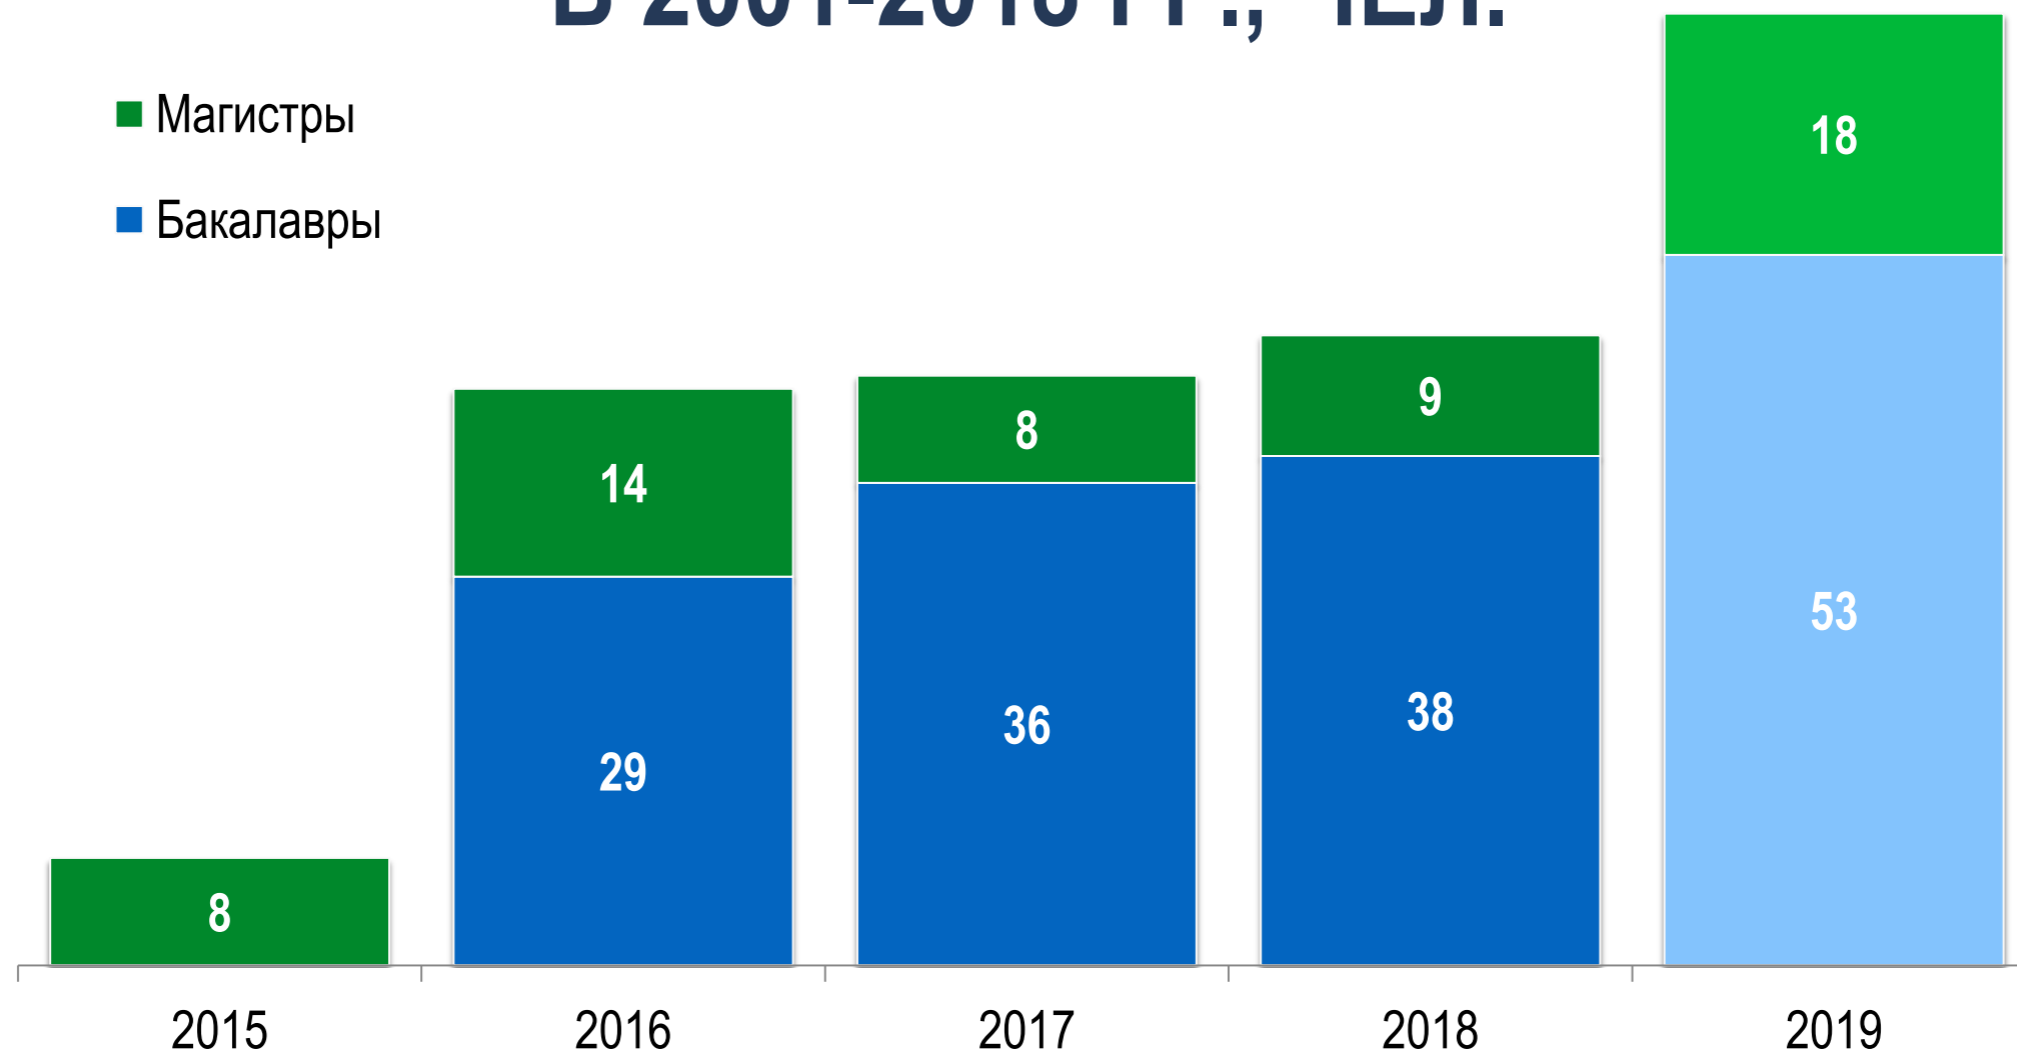

ВЫПУСКНИКИ ФАКУЛЬТЕТА ГУМАНИТАРНЫХ НАУК НИУ ВШЭ - НИЖНИЙ НОВГОРОД В 2001-2018 ГГ., ЧЕЛ.