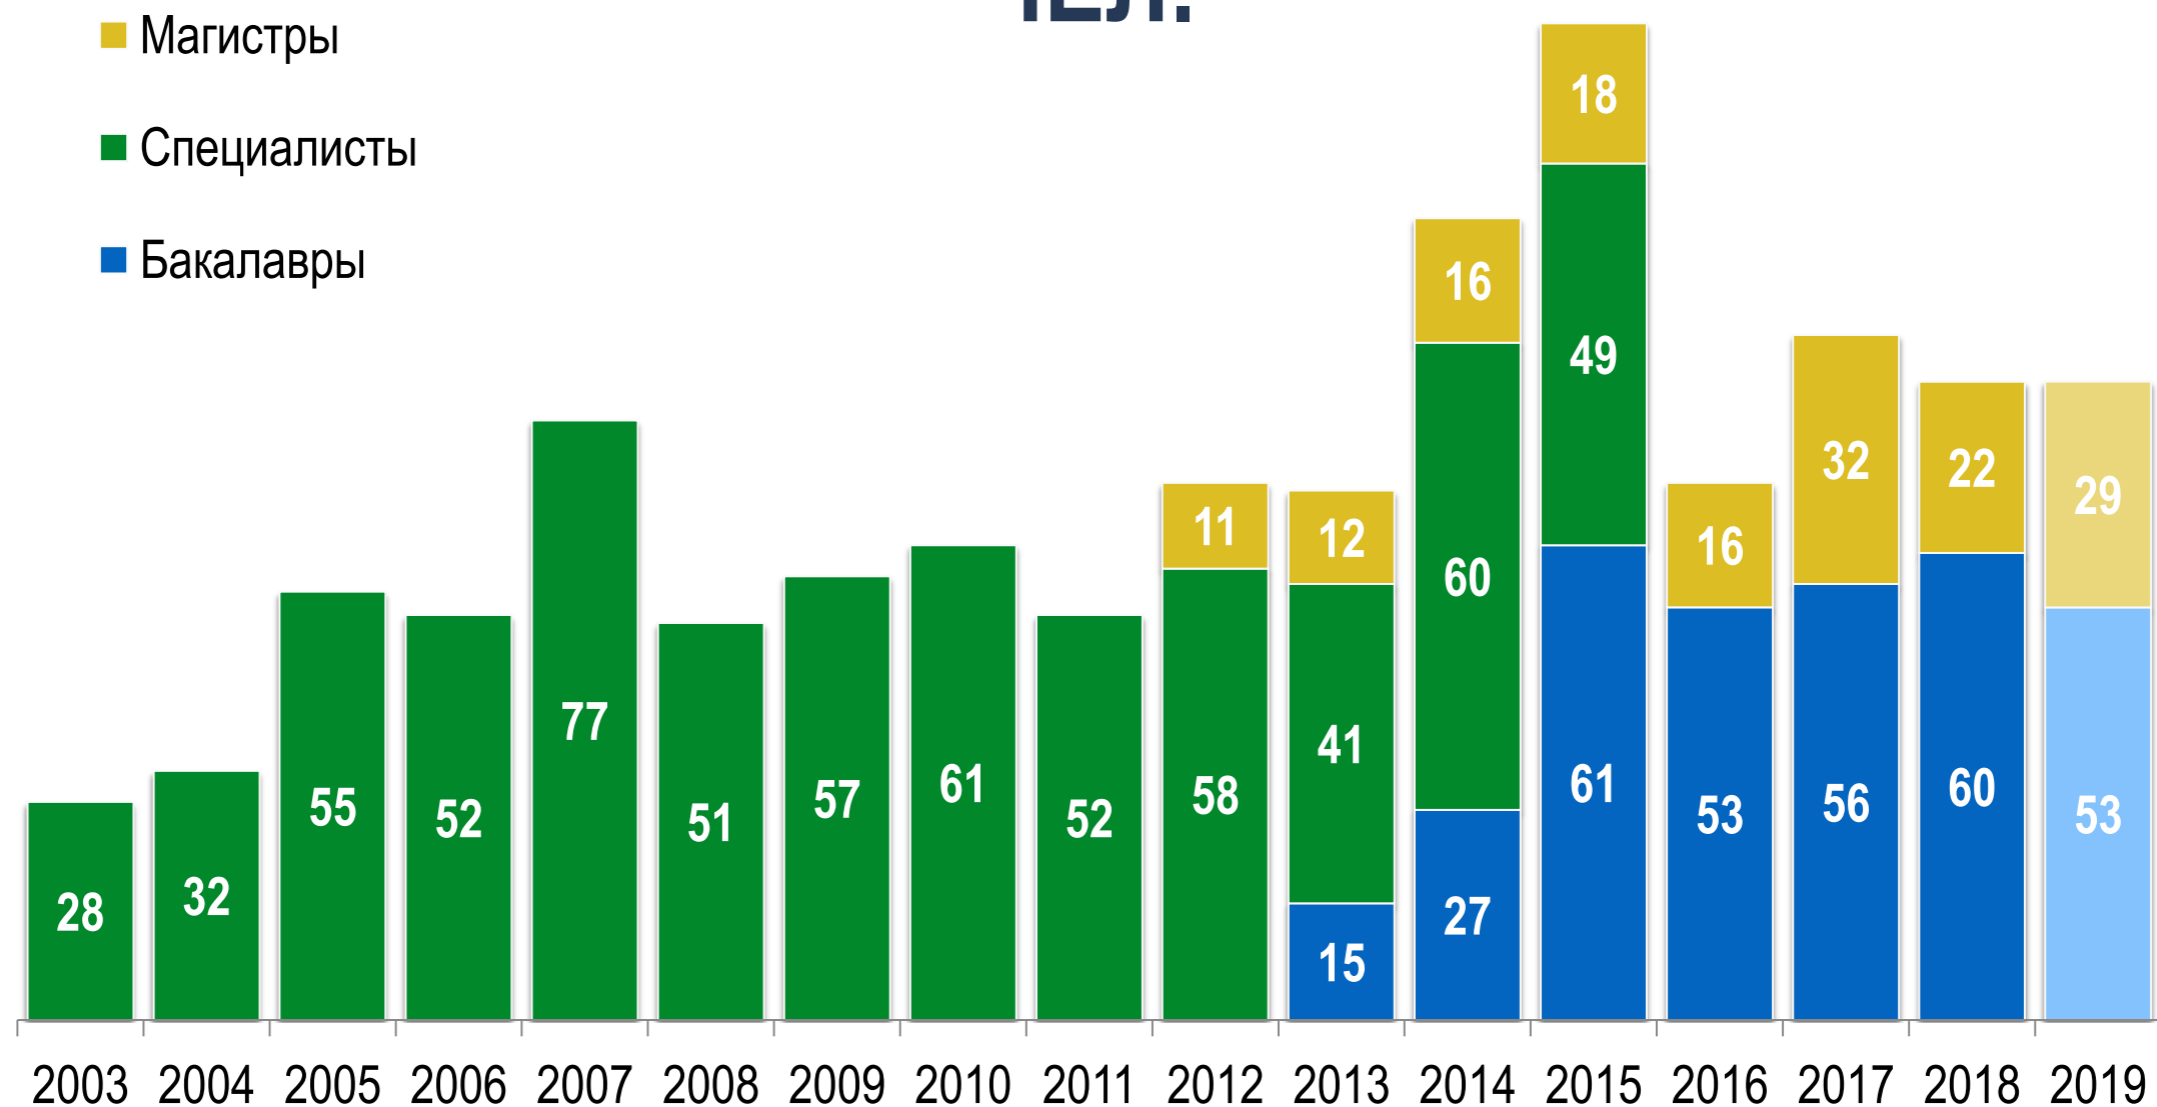

ВЫПУСКНИКИ ФАКУЛЬТЕТА ПРАВА НИУ ВШЭ - НИЖНИЙ НОВГОРОД В 2001-2018 ГГ., ЧЕЛ.