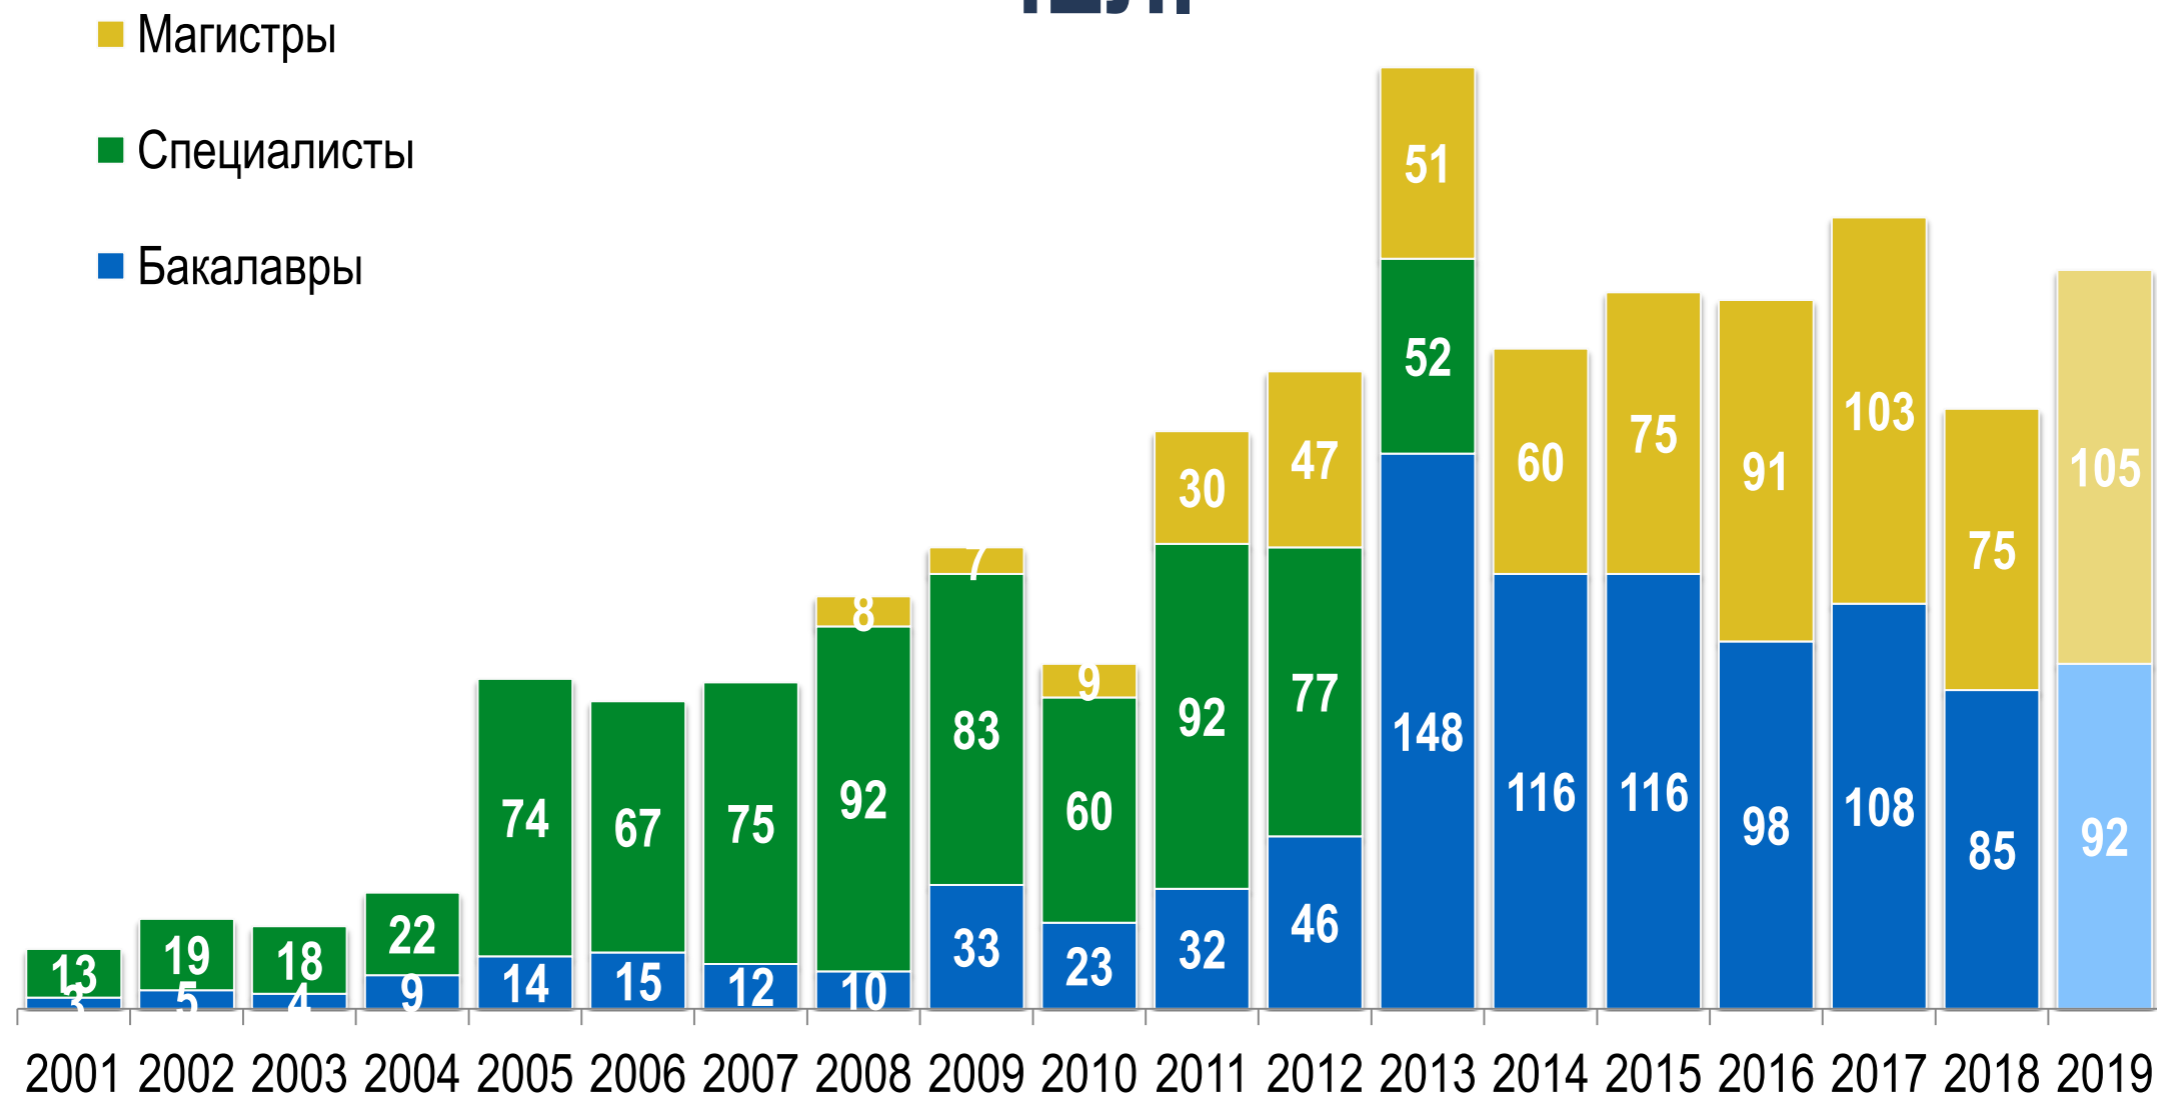

ВЫПУСКНИКИ ФАКУЛЬТЕТА МЕНЕДЖМЕНТА НИУ ВШЭ - НИЖНИЙ НОВГОРОД В 2001-2018 ГГ., ЧЕЛ.