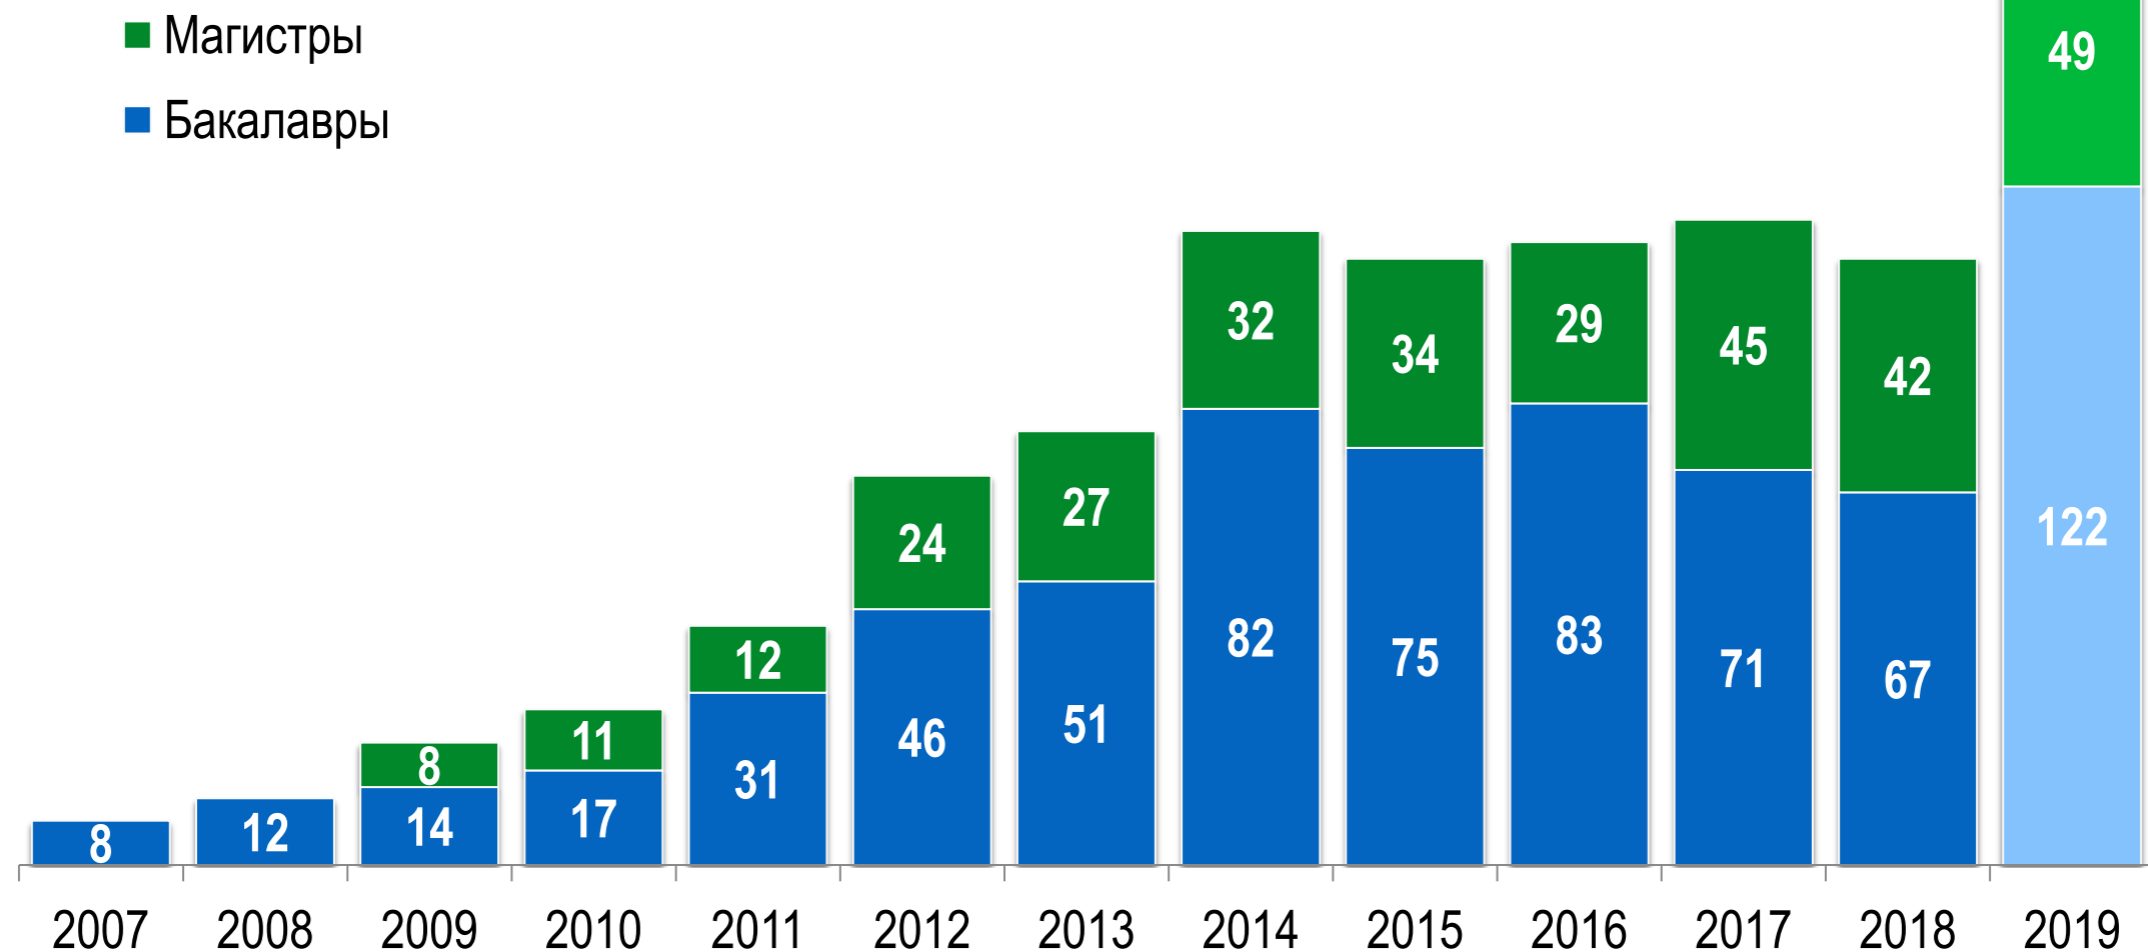

ВЫПУСКНИКИ ФАКУЛЬТЕТА ИНФОРМАТИКИ, МАТЕМАТИКИ И КОМПЬЮТЕРНЫХ НАУК НИУ ВШЭ - НИЖНИЙ НОВГОРОД В 2001-2018 ГГ., ЧЕЛ.