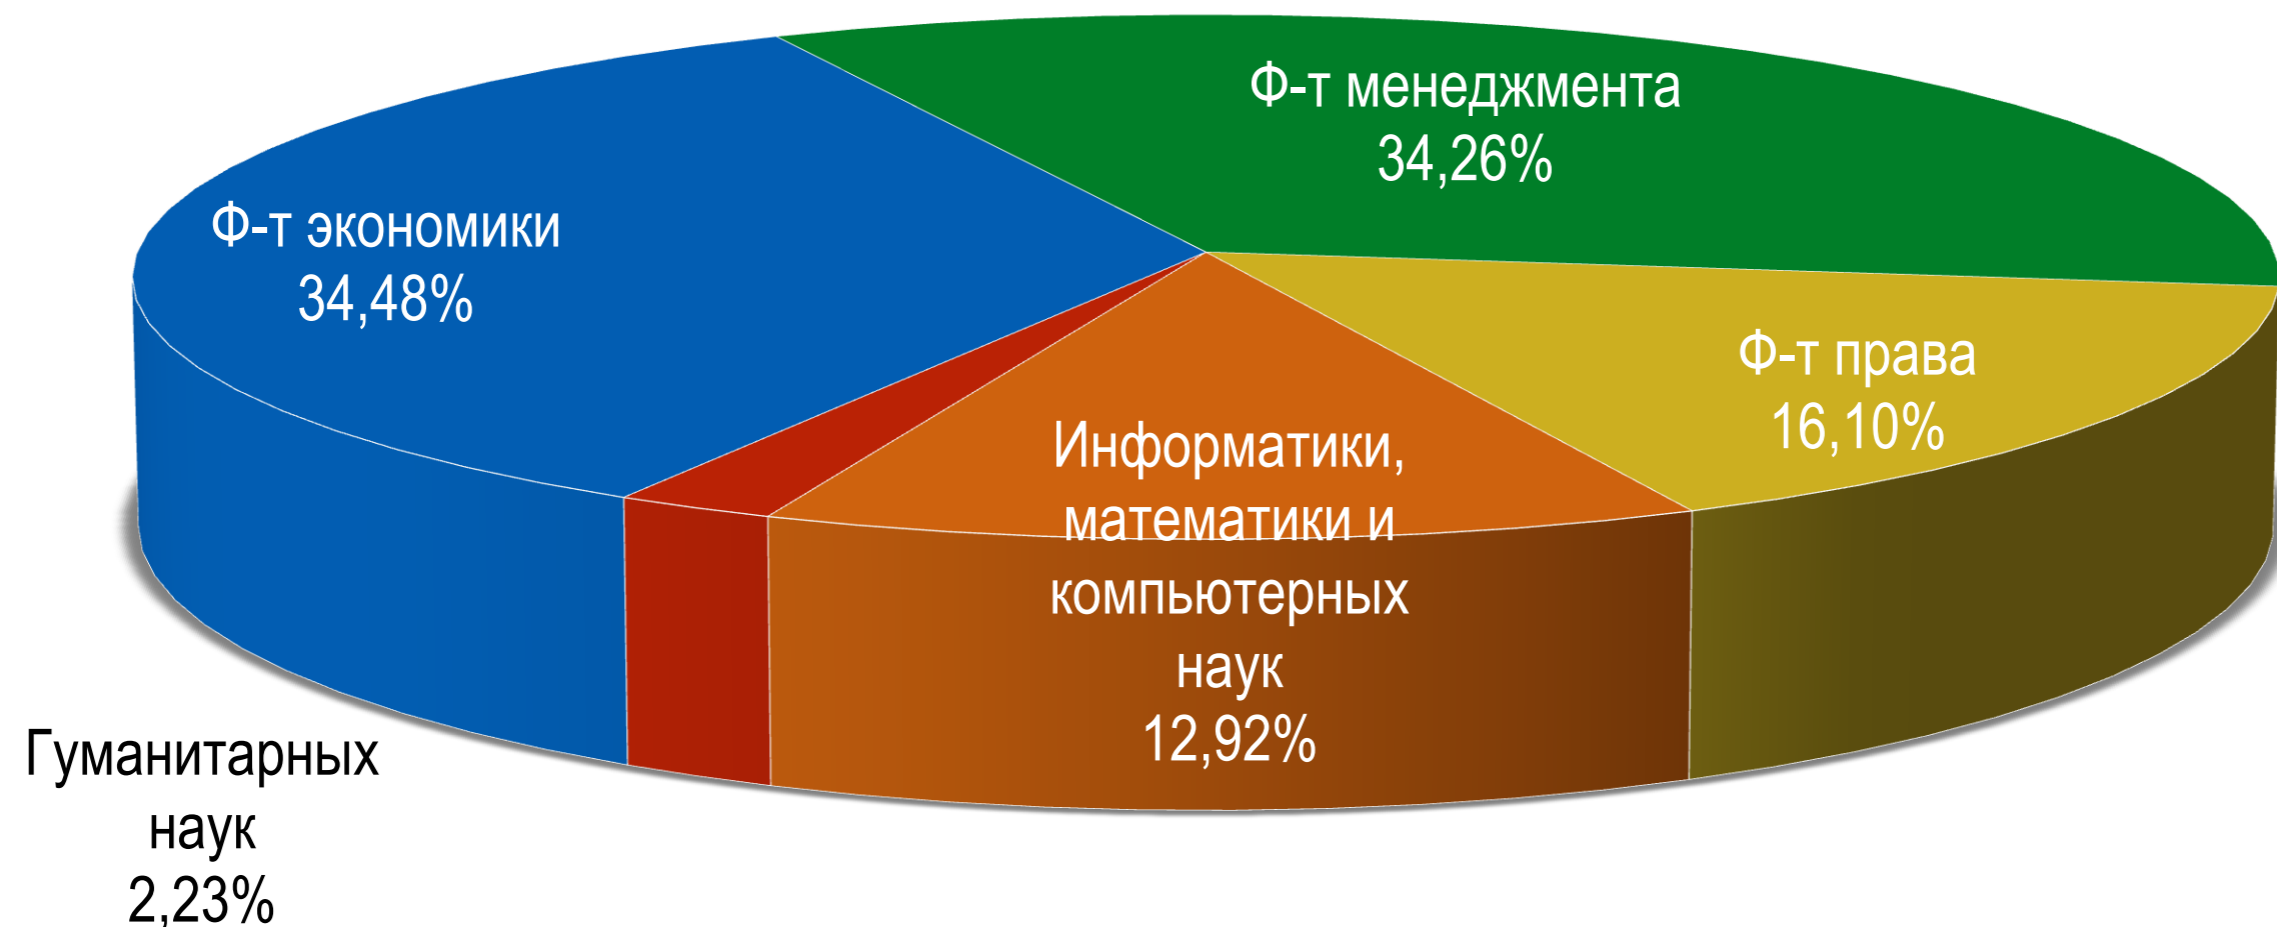

ВЫПУСКНИКИ НИУ ВШЭ - НИЖНИЙ НОВГОРОД В 2001-2018 ГГ. ПО ФАКУЛЬТЕТАМ, %