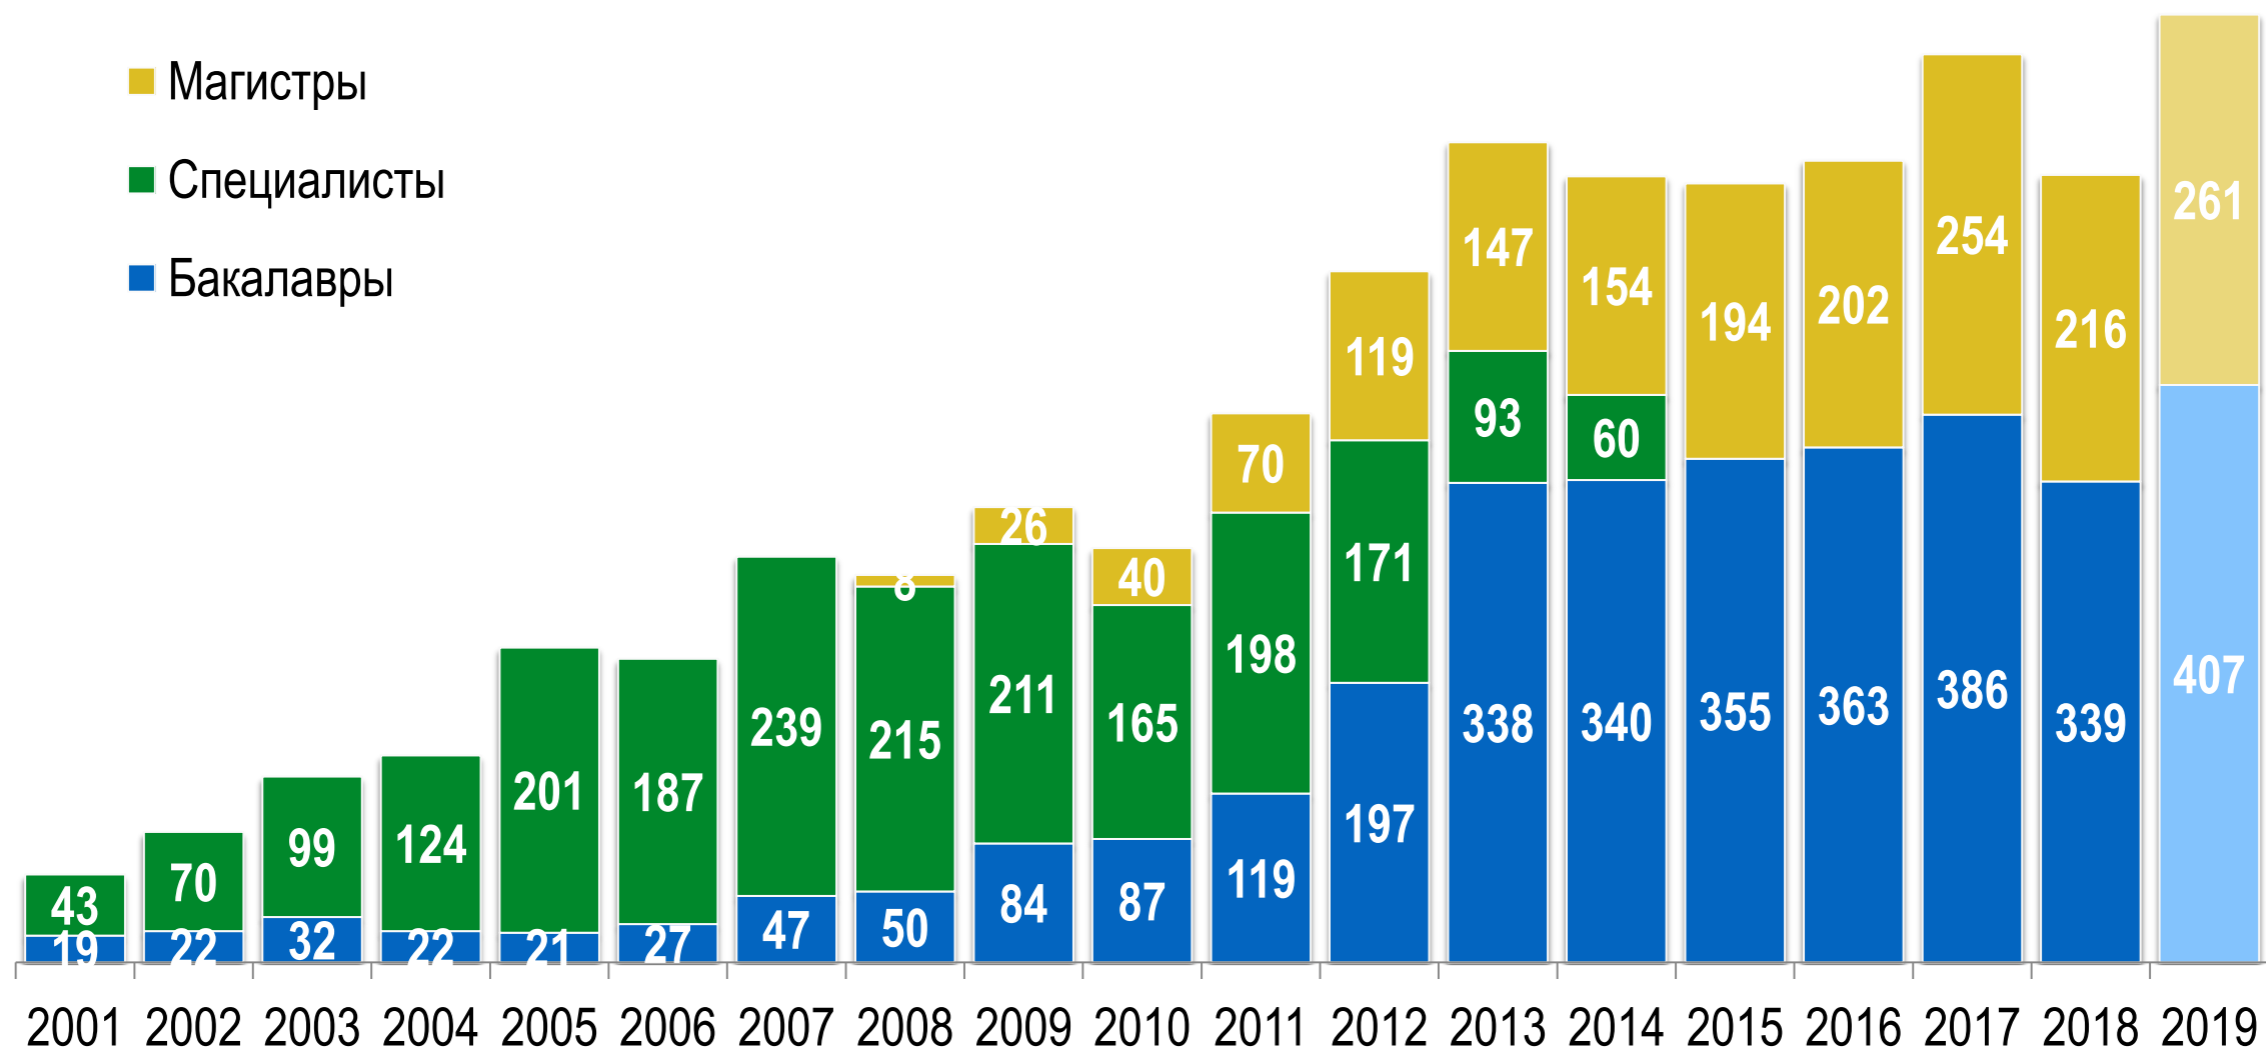

НАЦИОНАЛЬНЫЙ ИССЛЕДОВАТЕЛЬСКИЙ  
УНИВЕРСИТЕТ

НИУ ВШЭ – Нижний Новгород

# **СТАТИСТИКА ВЫПУСКНИКОВ НИУ ВШЭ – НИЖНИЙ НОВГОРОД 2001 - 2018 ГГ.**

Отдел развития карьеры

Нижний Новгород, 2018

# ВЫПУСКНИКИ НИУ ВШЭ - НИЖНИЙ НОВГОРОД В 2001-2018 ГГ., ЧЕЛ.