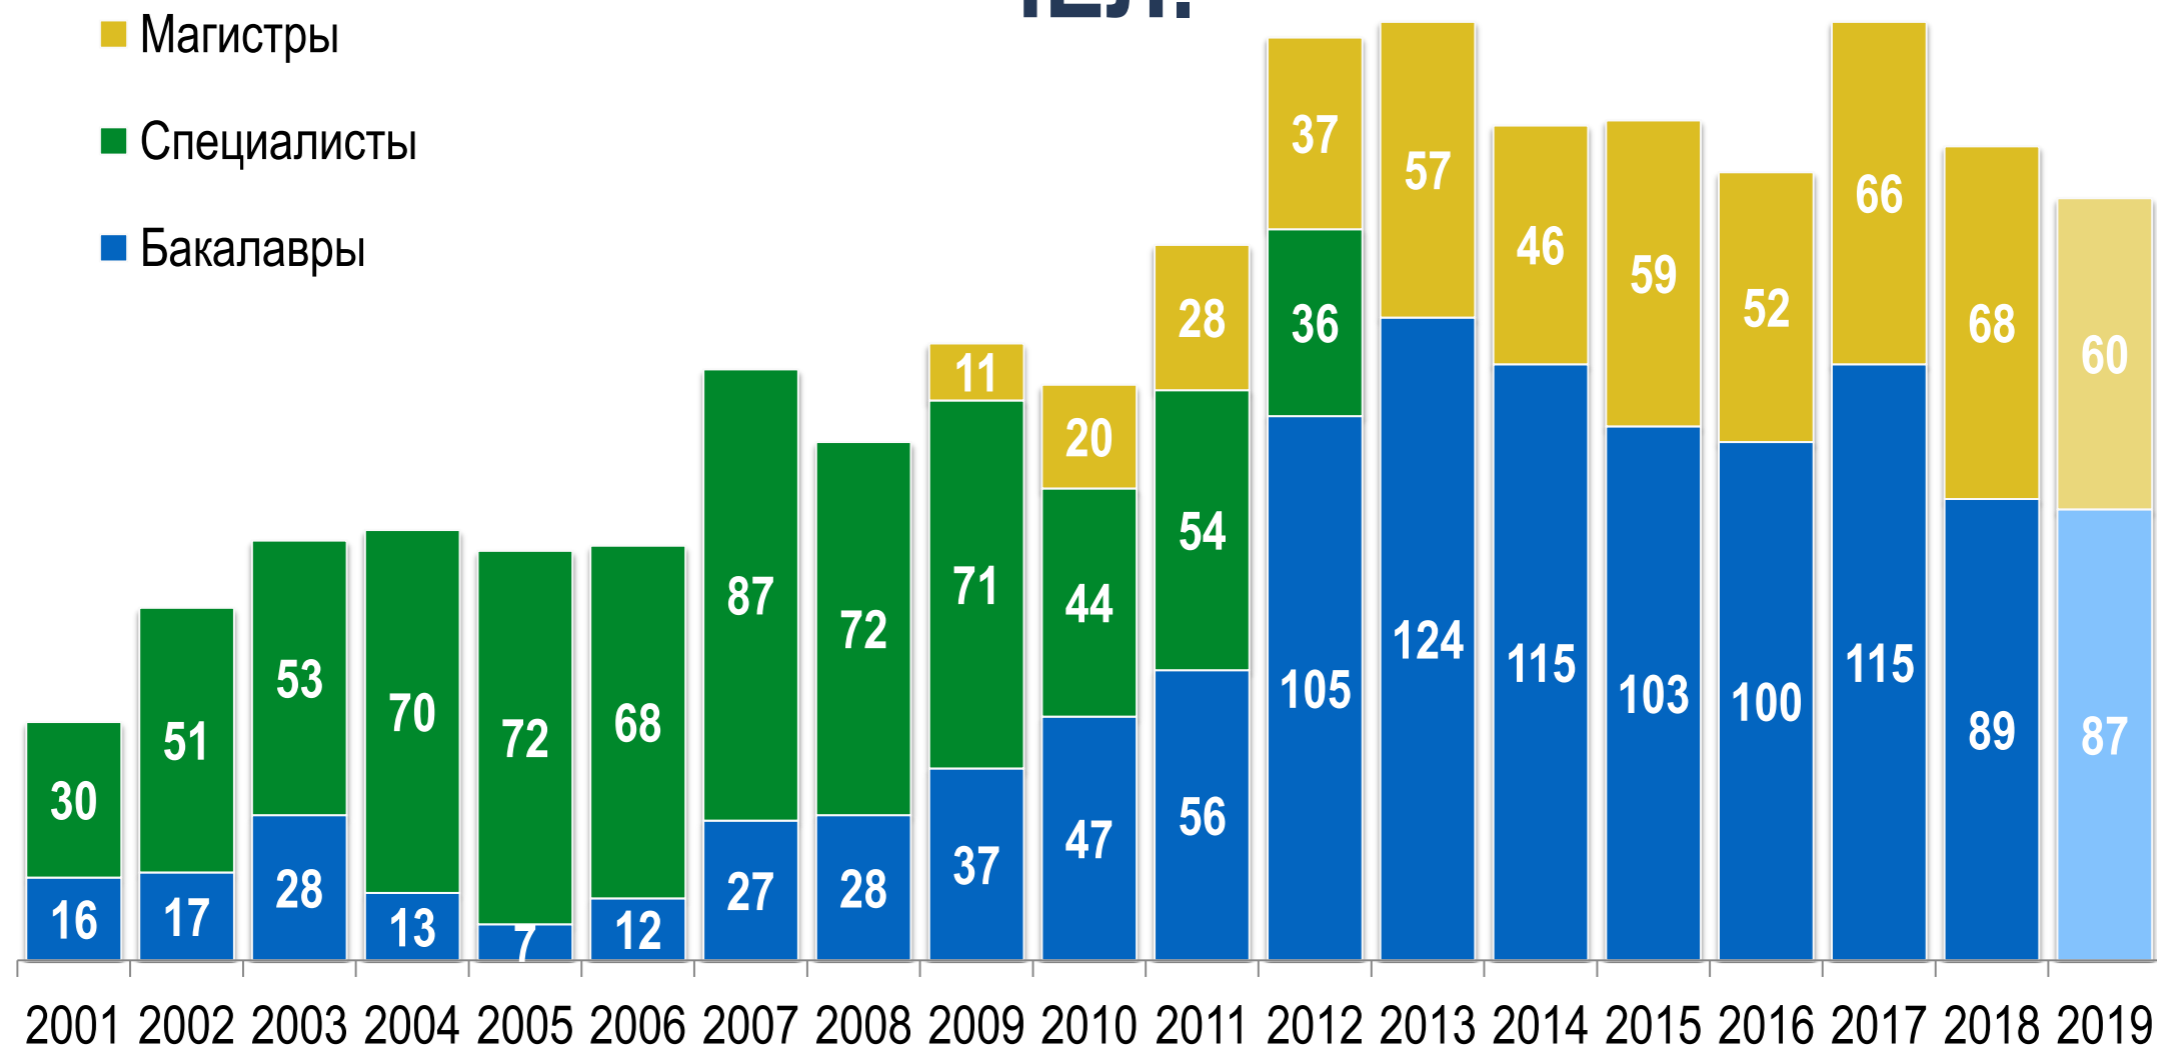

ВЫПУСКНИКИ ФАКУЛЬТЕТА ЭКОНОМИКИ НИУ ВШЭ - НИЖНИЙ НОВГОРОД В 2001-2018 ГГ., ЧЕЛ.