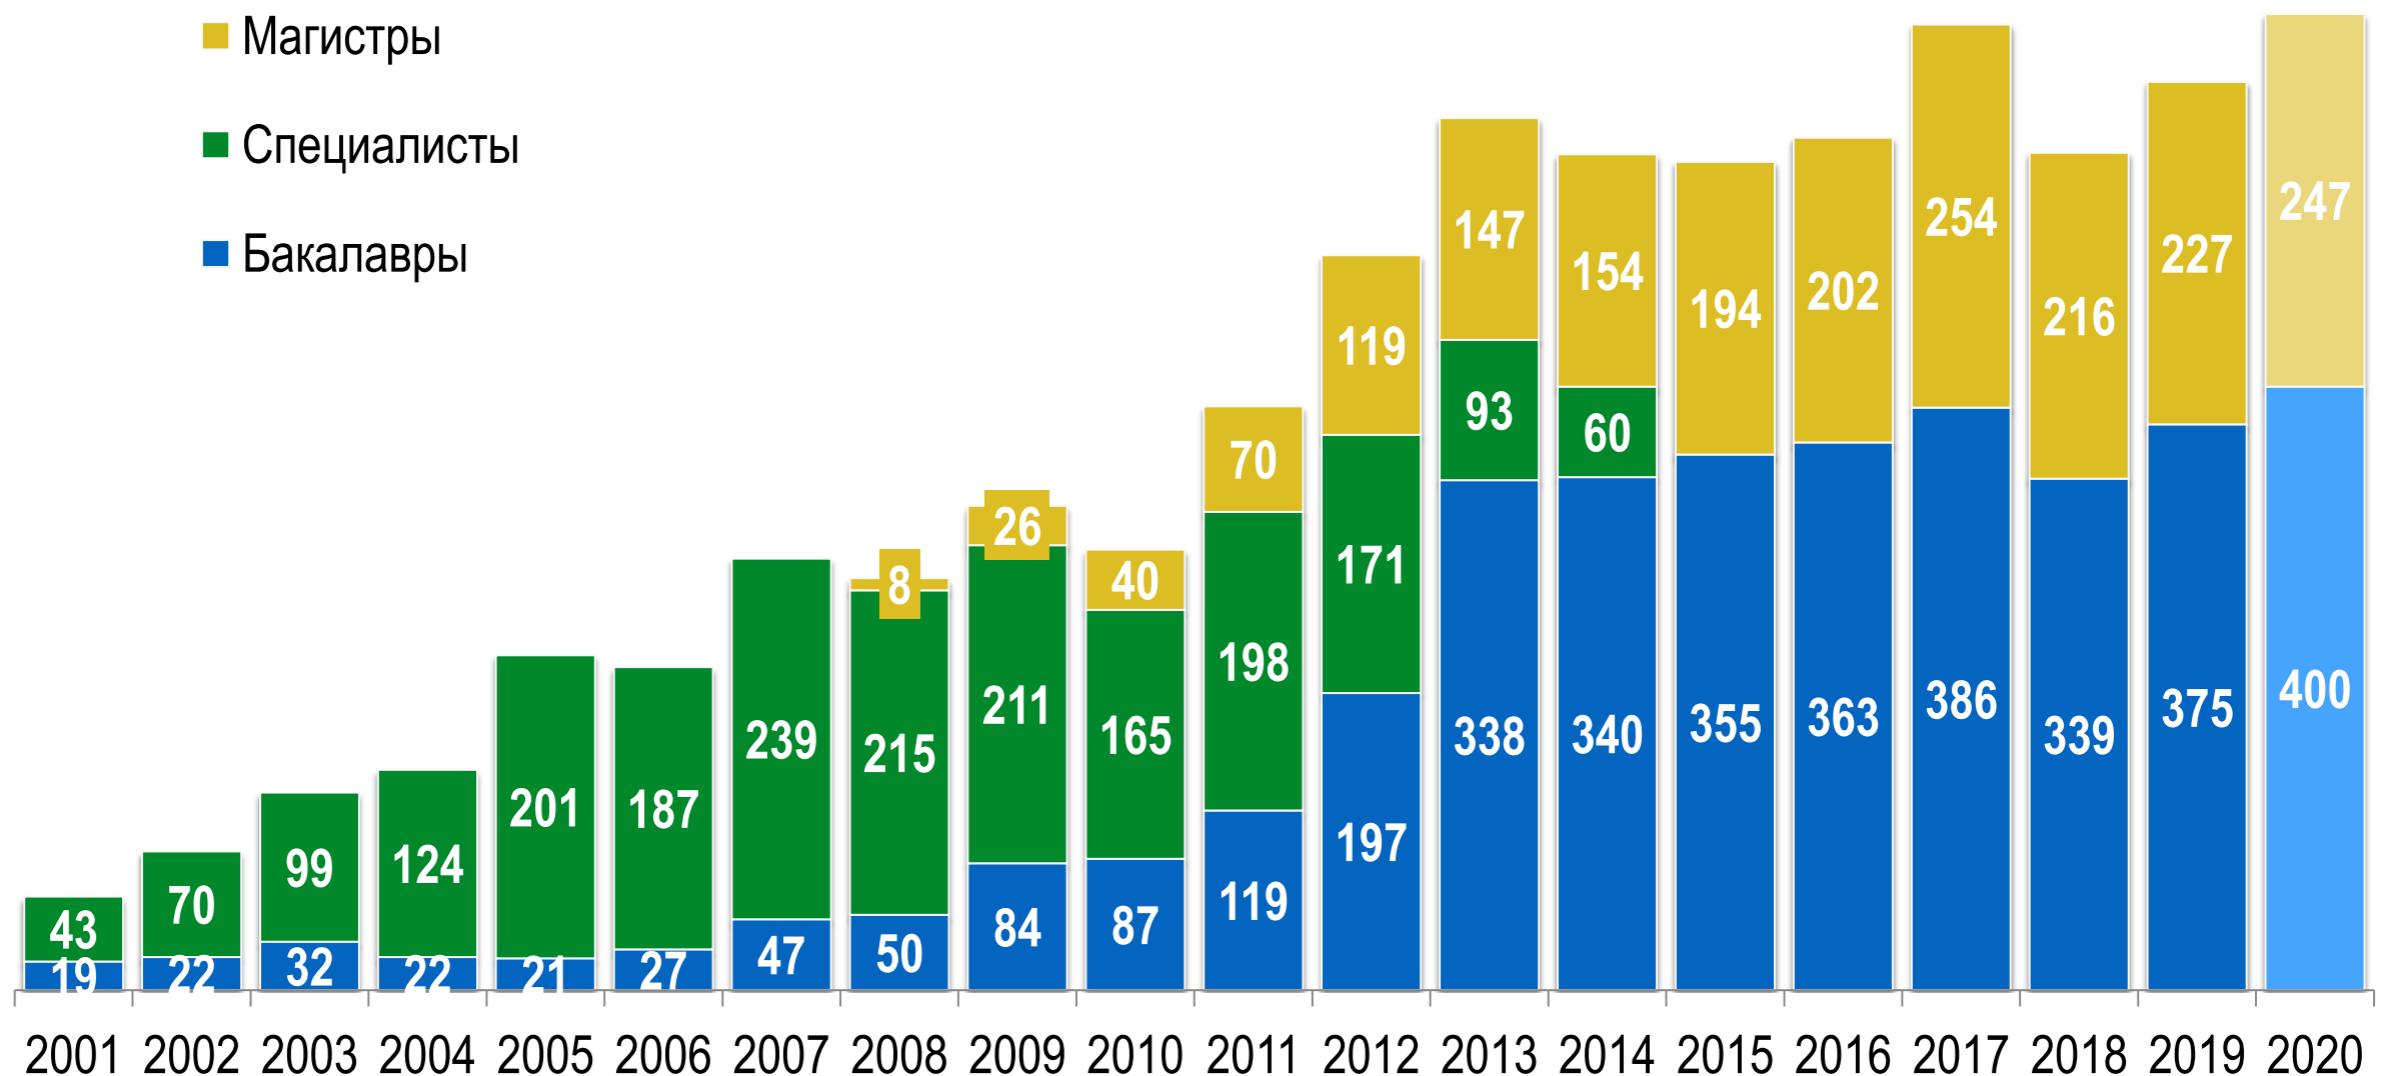

НАЦИОНАЛЬНЫЙ ИССЛЕДОВАТЕЛЬСКИЙ
УНИВЕРСИТЕТ

НИУ ВШЭ – Нижний Новгород

СТАТИСТИКА ВЫПУСКНИКОВ НИУ ВШЭ – НИЖНИЙ НОВГОРОД 2001 - 2019 ГГ.

Отдел развития карьеры

Нижний Новгород, 2019

ВЫПУСКНИКИ НИУ ВШЭ - НИЖНИЙ НОВГОРОД В 2001-2019 ГГ., ЧЕЛ.

ВЫПУСКНИКИ НИУ ВШЭ - НИЖНИЙ НОВГОРОД В 2001-2019 ГГ. ПО ФАКУЛЬТЕТАМ, %

ВЫПУСКНИКИ ФАКУЛЬТЕТА ЭКОНОМИКИ НИУ ВШЭ - НИЖНИЙ НОВГОРОД В 2001-2019 ГГ., ЧЕЛ.

ВЫПУСКНИКИ ФАКУЛЬТЕТА МЕНЕДЖМЕНТА НИУ ВШЭ - НИЖНИЙ НОВГОРОД В 2001-2019 ГГ., ЧЕЛ.