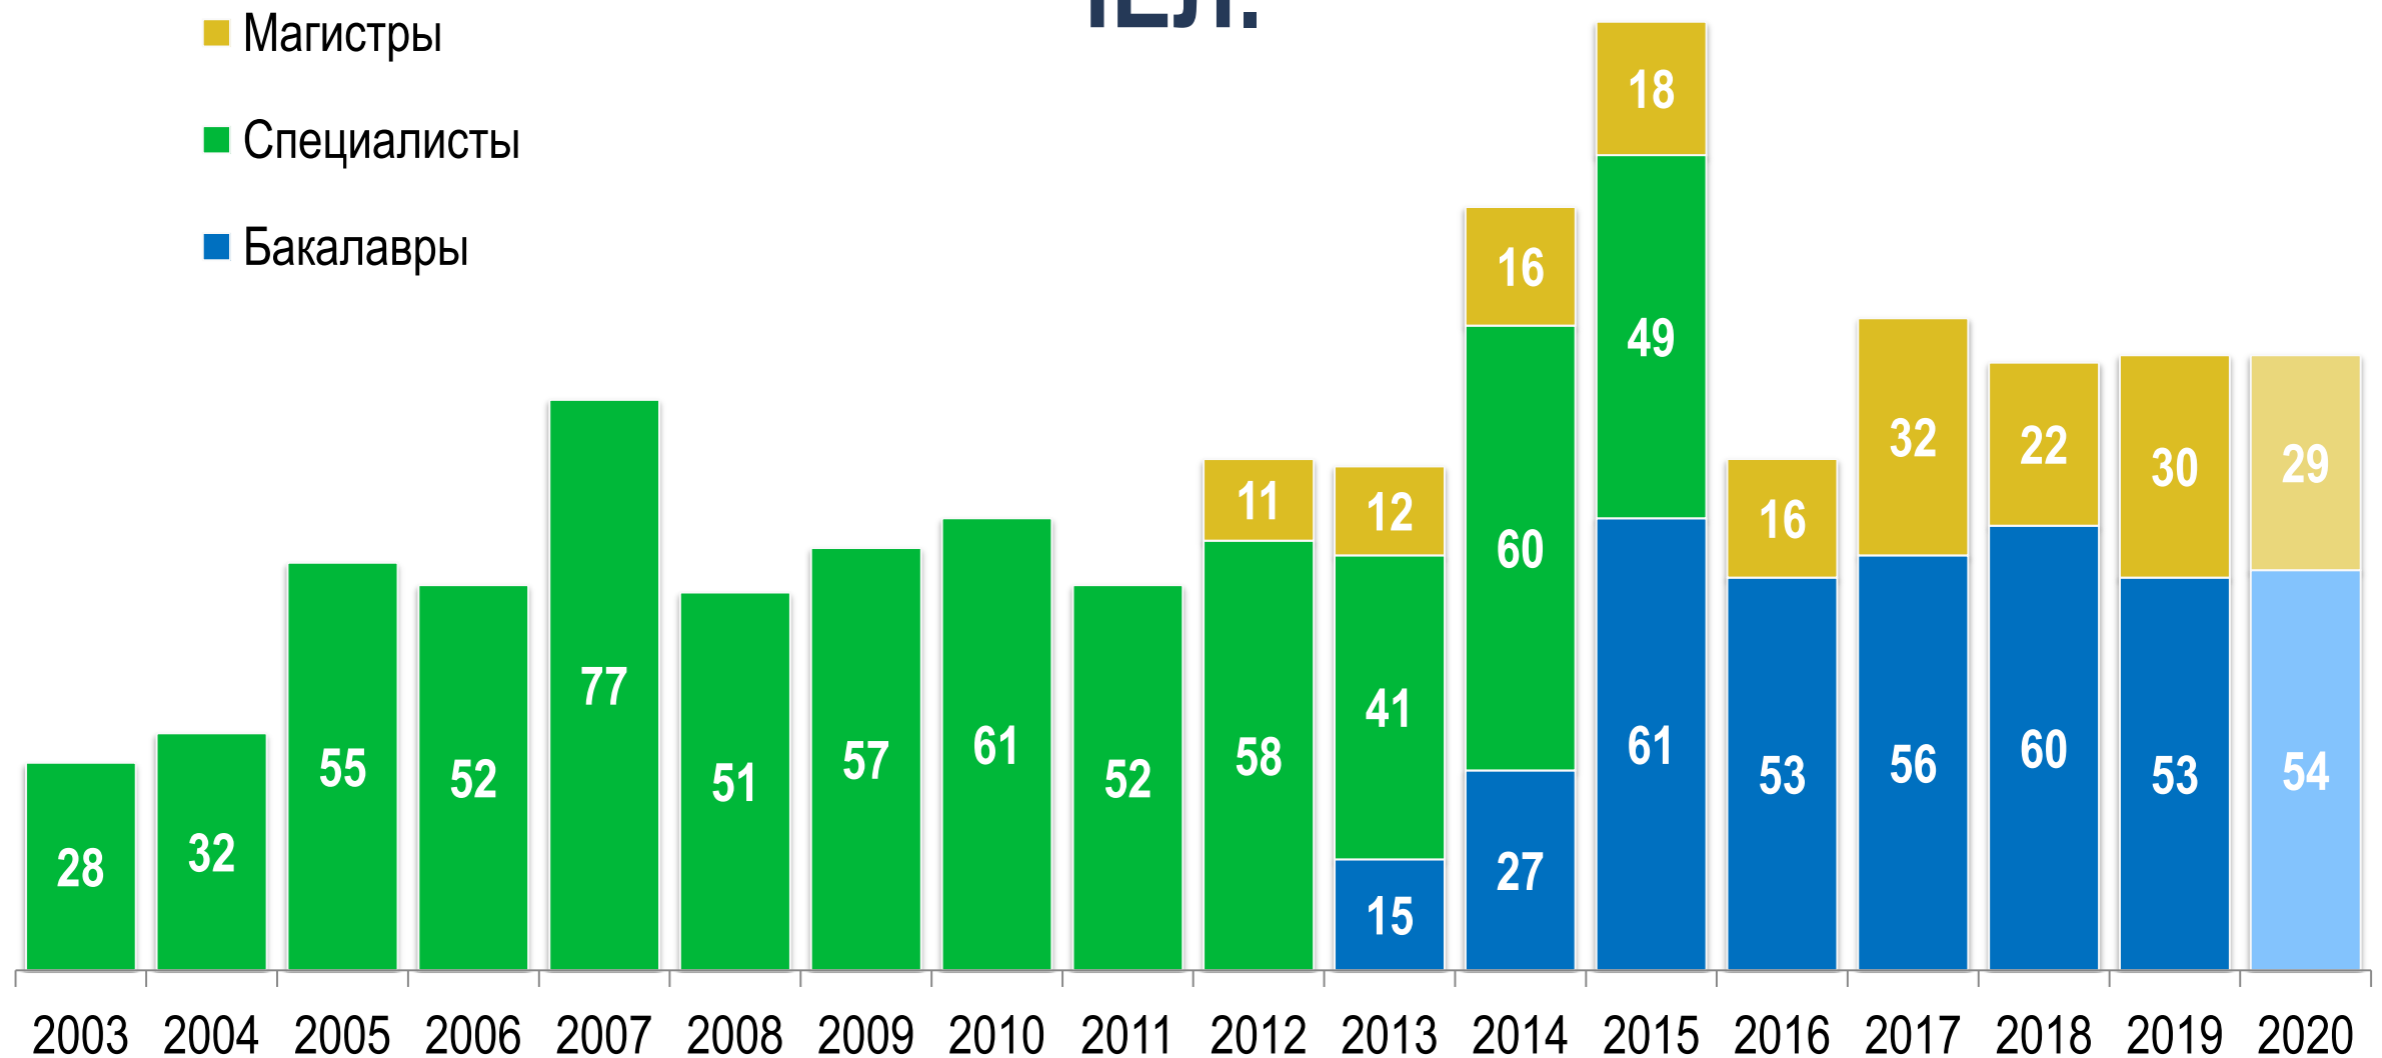

ВЫПУСКНИКИ ФАКУЛЬТЕТА ПРАВА НИУ ВШЭ - НИЖНИЙ НОВГОРОД В 2001-2019 ГГ., ЧЕЛ.