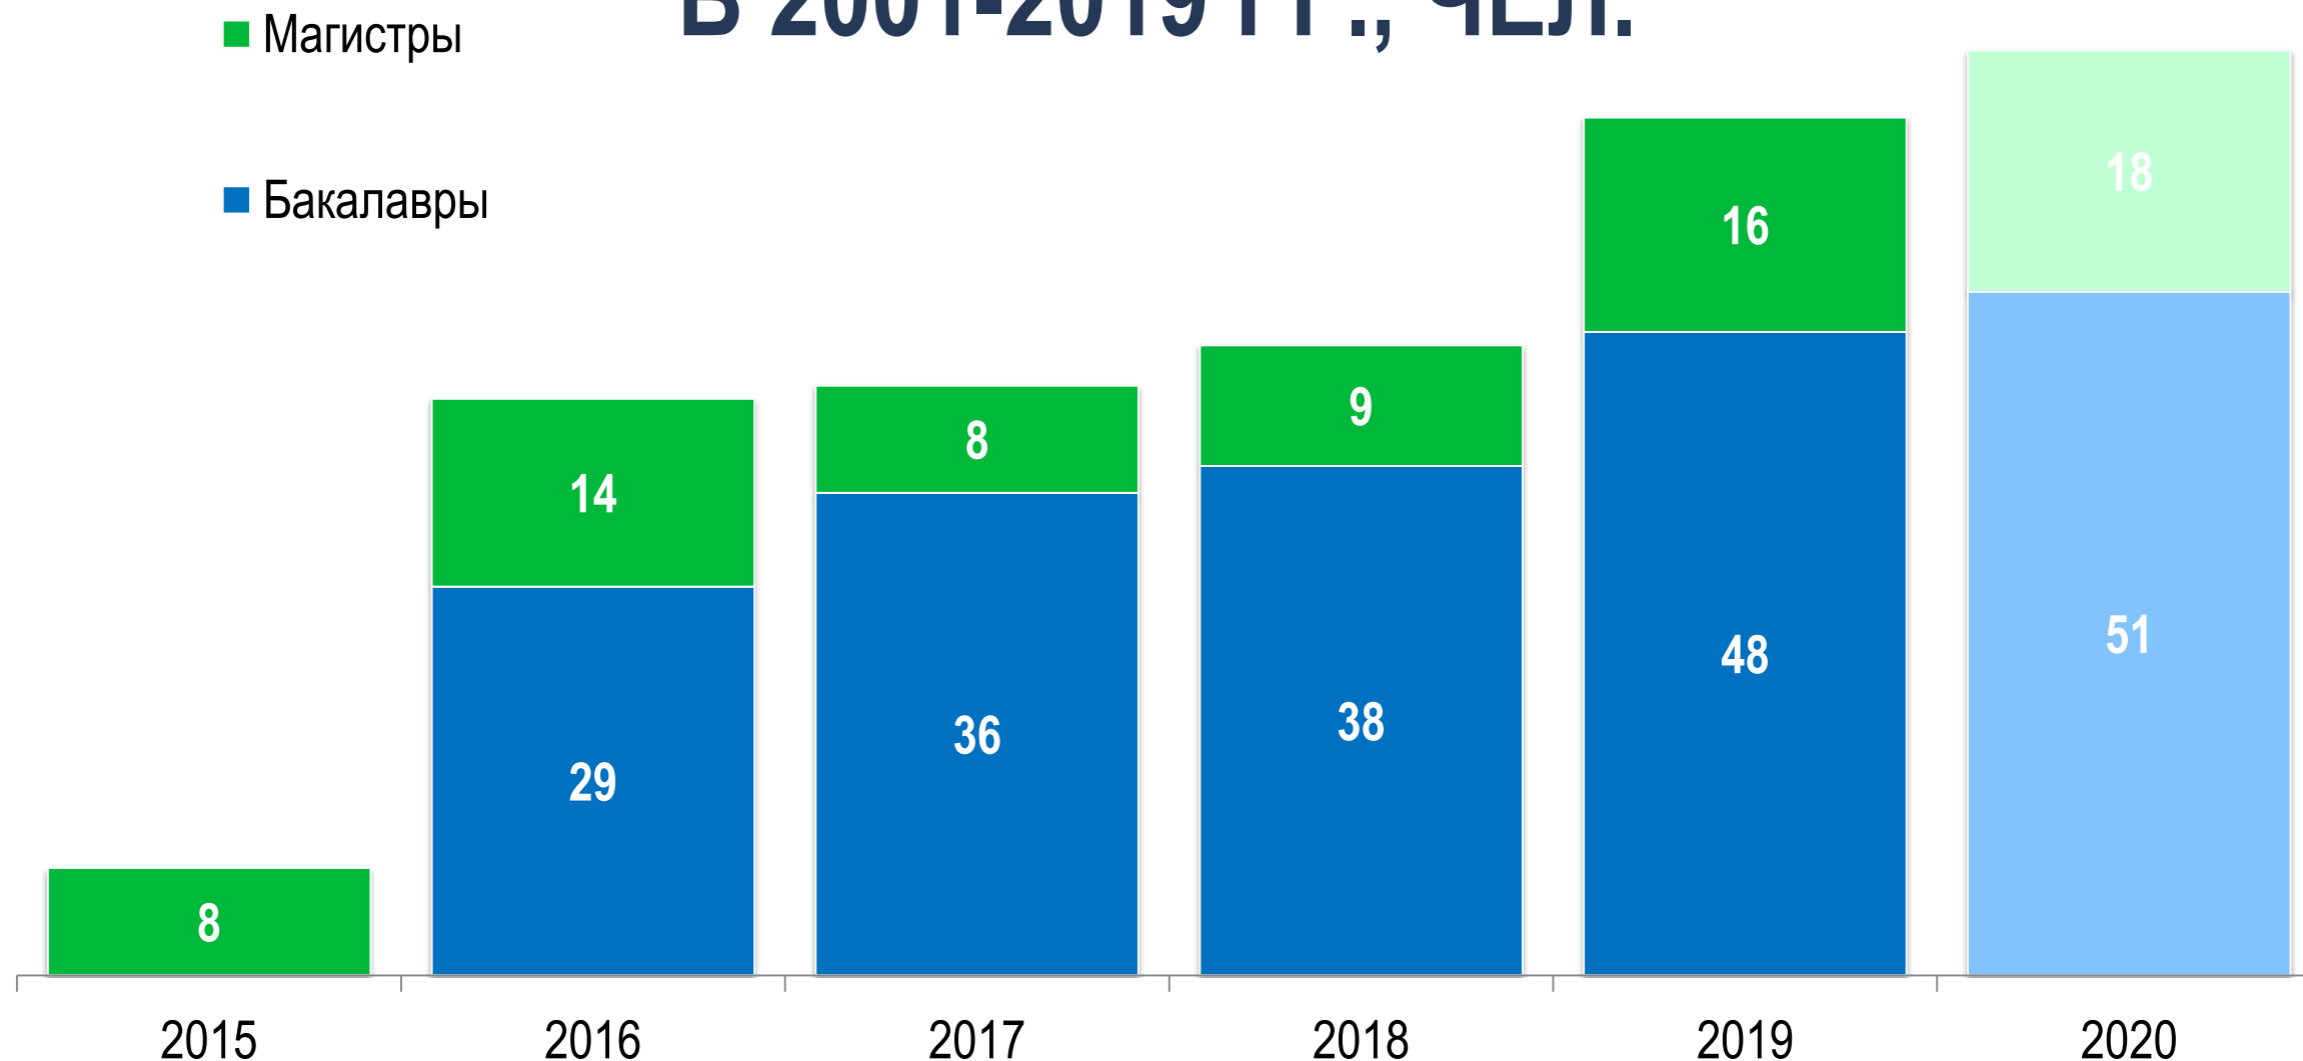

ВЫПУСКНИКИ НИУ ВШЭ - НИЖНИЙ НОВГОРОД В 2001-2019 ГГ. ПО ФАКУЛЬТЕТАМ, %

ВЫПУСКНИКИ ФАКУЛЬТЕТА ЭКОНОМИКИ НИУ ВШЭ - НИЖНИЙ НОВГОРОД В 2001-2019 ГГ., ЧЕЛ.

ВЫПУСКНИКИ ФАКУЛЬТЕТА МЕНЕДЖМЕНТА НИУ ВШЭ - НИЖНИЙ НОВГОРОД В 2001-2019 ГГ., ЧЕЛ.

ВЫПУСКНИКИ ФАКУЛЬТЕТА ПРАВА НИУ ВШЭ - НИЖНИЙ НОВГОРОД В 2001-2019 ГГ., ЧЕЛ.

ВЫПУСКНИКИ ФАКУЛЬТЕТА ИНФОРМАТИКИ, МАТЕМАТИКИ И КОМПЬЮТЕРНЫХ НАУК НИУ ВШЭ - НИЖНИЙ НОВГОРОД В 2001-2019 ГГ., ЧЕЛ.

ВЫПУСКНИКИ ФАКУЛЬТЕТА ГУМАНИТАРНЫХ НАУК НИУ ВШЭ - НИЖНИЙ НОВГОРОД В 2001-2019 ГГ., ЧЕЛ.