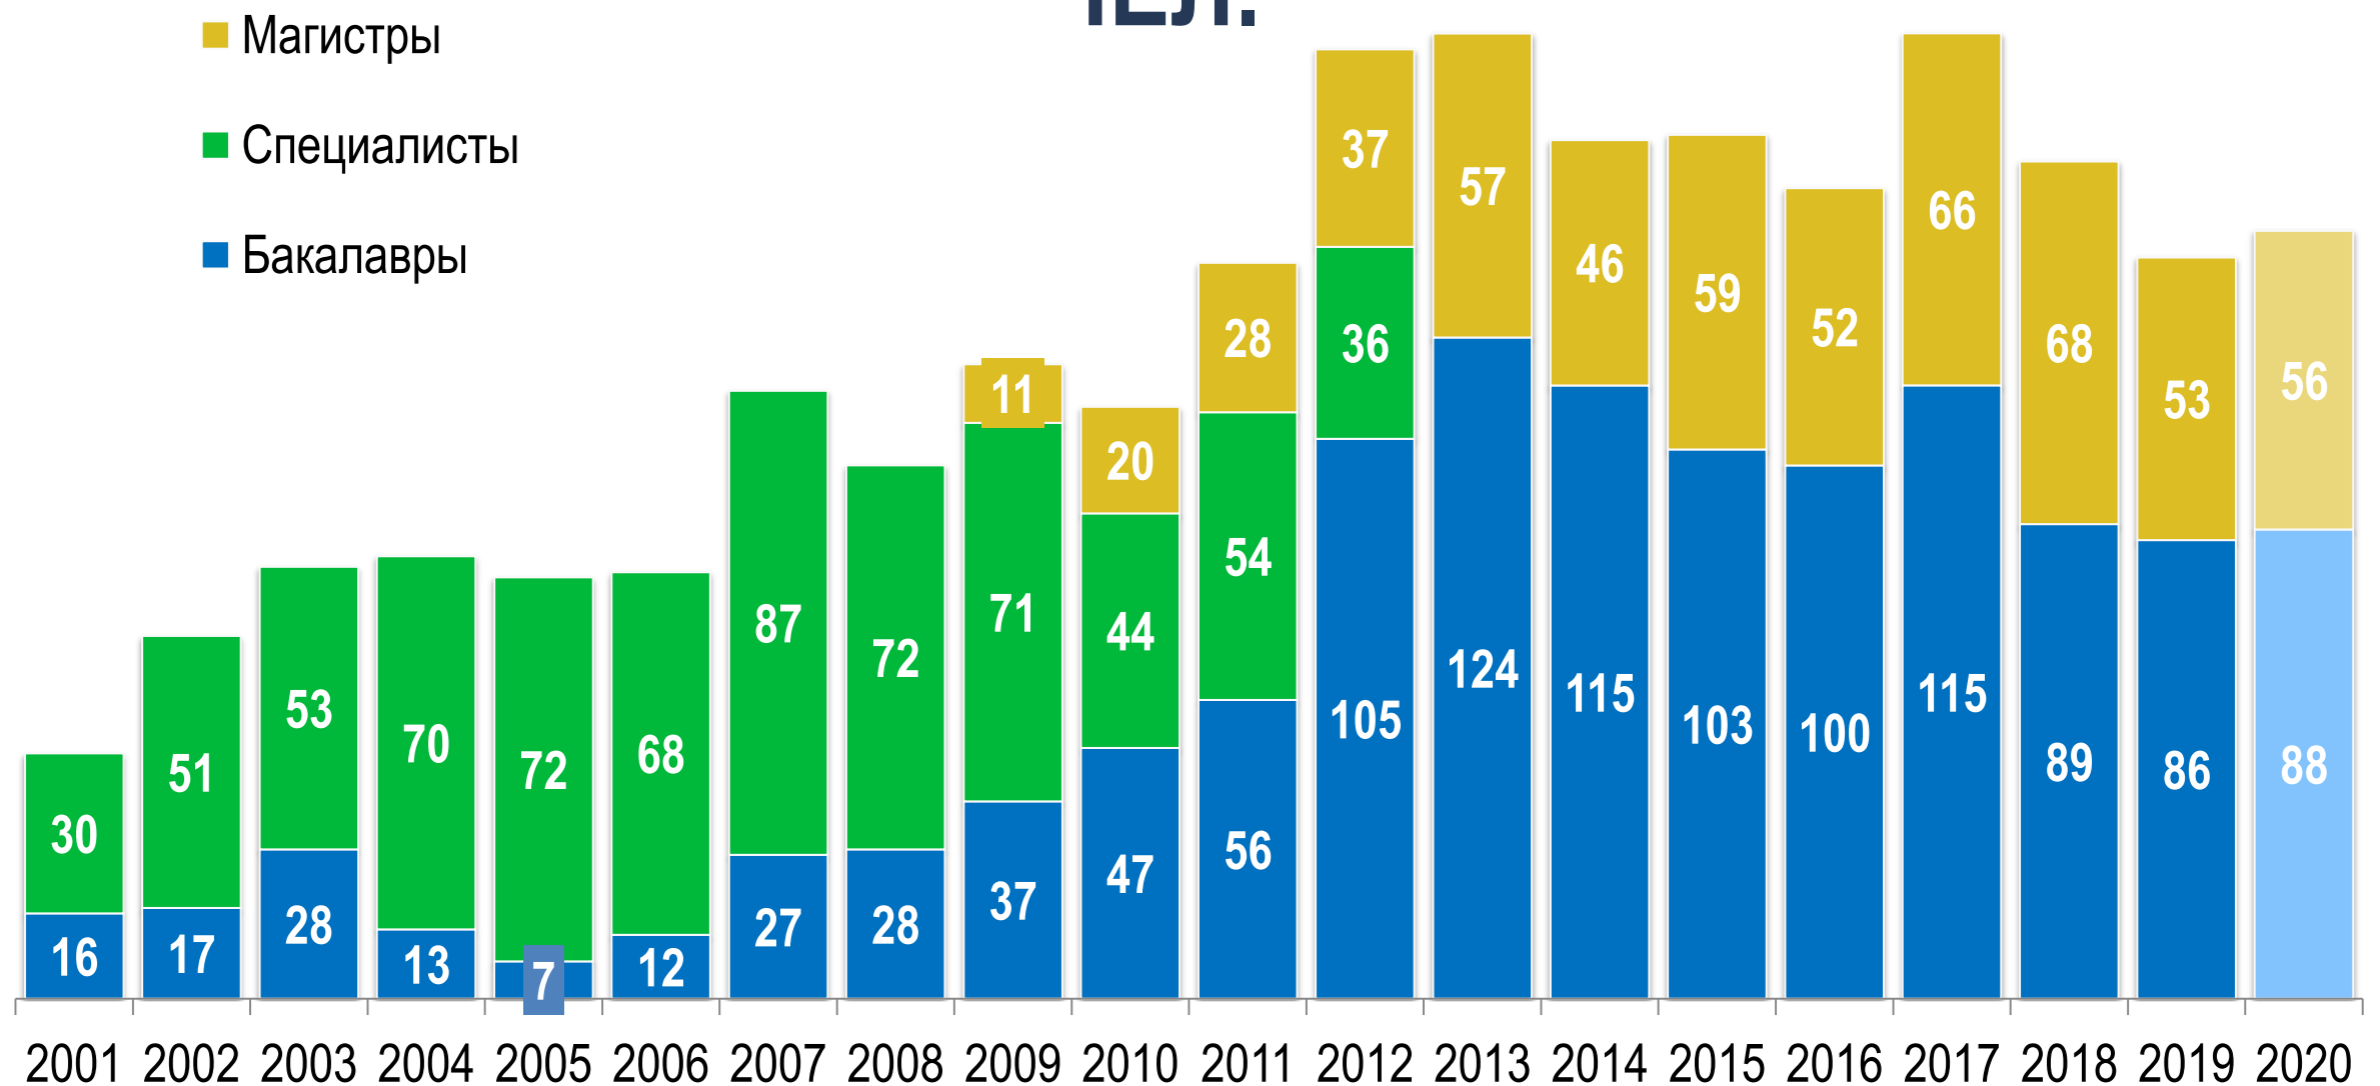

НАЦИОНАЛЬНЫЙ ИССЛЕДОВАТЕЛЬСКИЙ
УНИВЕРСИТЕТ

НИУ ВШЭ – Нижний Новгород

СТАТИСТИКА ВЫПУСКНИКОВ НИУ ВШЭ – НИЖНИЙ НОВГОРОД 2001 - 2019 ГГ.

Отдел развития карьеры

Нижний Новгород, 2019

ВЫПУСКНИКИ НИУ ВШЭ - НИЖНИЙ НОВГОРОД В 2001-2019 ГГ., ЧЕЛ.

ВЫПУСКНИКИ НИУ ВШЭ - НИЖНИЙ НОВГОРОД В 2001-2019 ГГ. ПО ФАКУЛЬТЕТАМ, %

ВЫПУСКНИКИ ФАКУЛЬТЕТА ЭКОНОМИКИ НИУ ВШЭ - НИЖНИЙ НОВГОРОД В 2001-2019 ГГ., ЧЕЛ.

ВЫПУСКНИКИ ФАКУЛЬТЕТА МЕНЕДЖМЕНТА НИУ ВШЭ - НИЖНИЙ НОВГОРОД В 2001-2019 ГГ., ЧЕЛ.