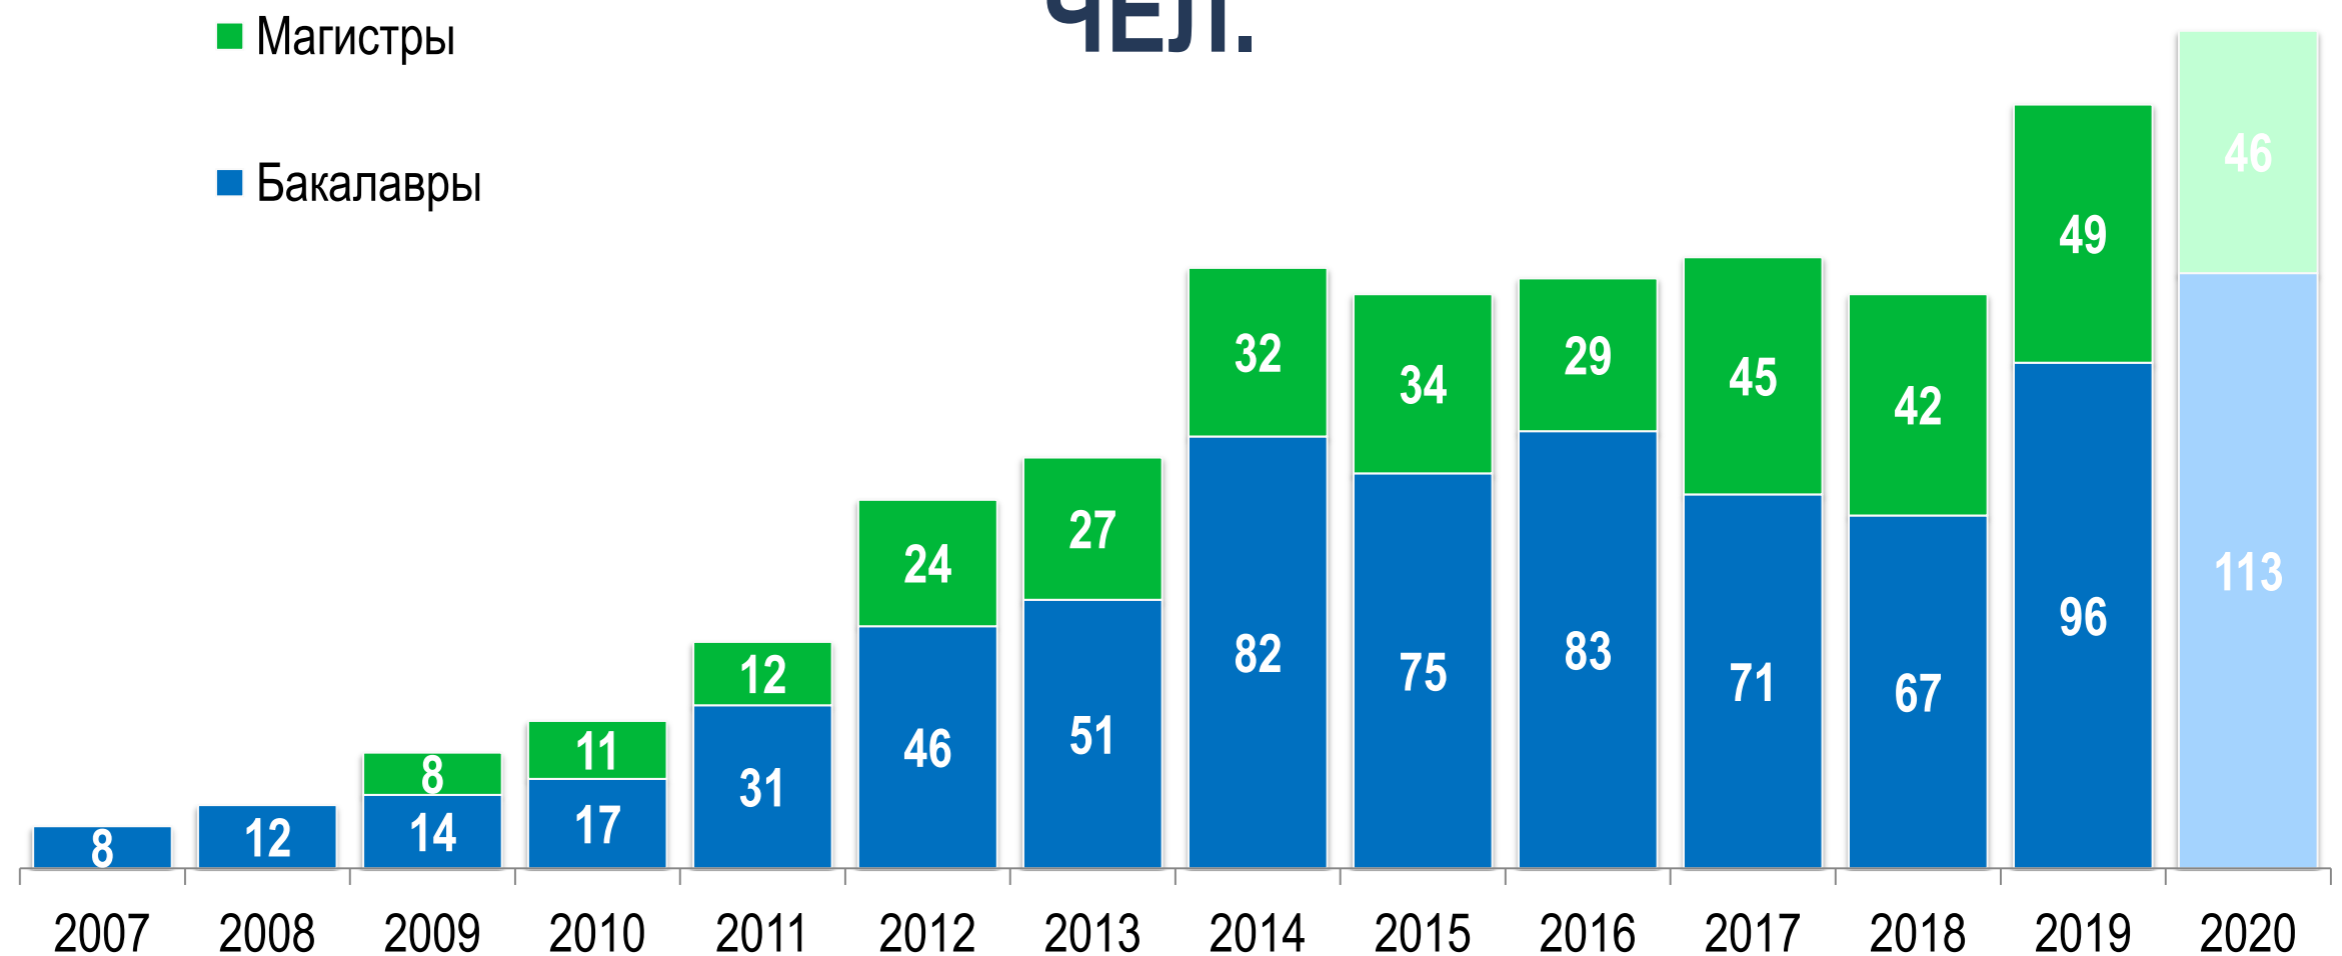

ВЫПУСКНИКИ НИУ ВШЭ - НИЖНИЙ НОВГОРОД В 2001-2019 ГГ. ПО ФАКУЛЬТЕТАМ, %

ВЫПУСКНИКИ ФАКУЛЬТЕТА ЭКОНОМИКИ НИУ ВШЭ - НИЖНИЙ НОВГОРОД В 2001-2019 ГГ., ЧЕЛ.

ВЫПУСКНИКИ ФАКУЛЬТЕТА МЕНЕДЖМЕНТА НИУ ВШЭ - НИЖНИЙ НОВГОРОД В 2001-2019 ГГ., ЧЕЛ.

ВЫПУСКНИКИ ФАКУЛЬТЕТА ПРАВА НИУ ВШЭ - НИЖНИЙ НОВГОРОД В 2001-2019 ГГ., ЧЕЛ.

ВЫПУСКНИКИ ФАКУЛЬТЕТА ИНФОРМАТИКИ, МАТЕМАТИКИ И КОМПЬЮТЕРНЫХ НАУК НИУ ВШЭ - НИЖНИЙ НОВГОРОД В 2001-2019 ГГ., ЧЕЛ.

ВЫПУСКНИКИ ФАКУЛЬТЕТА ГУМАНИТАРНЫХ НАУК НИУ ВШЭ - НИЖНИЙ НОВГОРОД В 2001-2019 ГГ., ЧЕЛ.