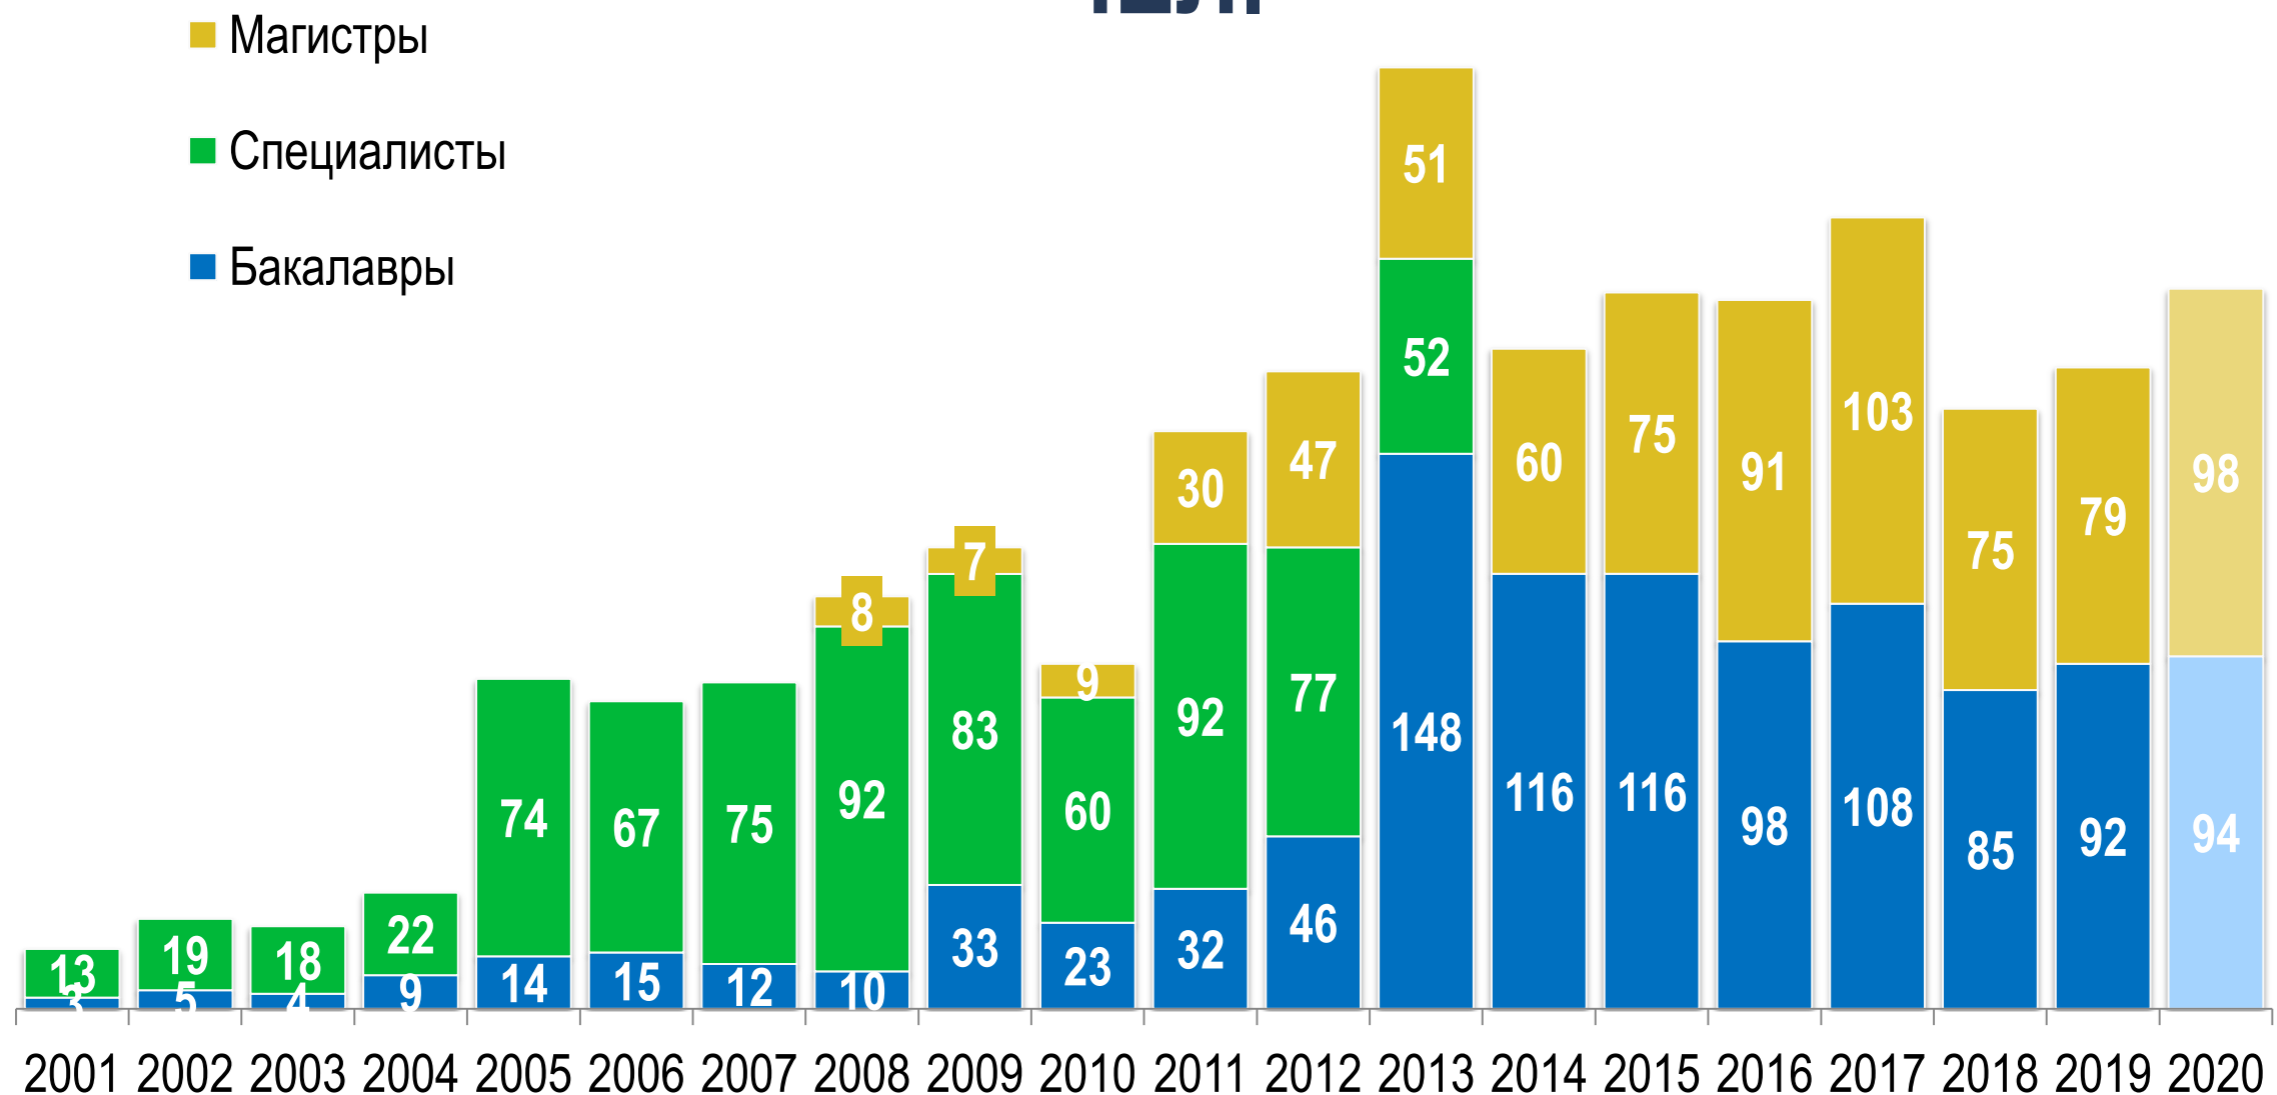

ВЫПУСКНИКИ НИУ ВШЭ - НИЖНИЙ НОВГОРОД В 2001-2019 ГГ. ПО ФАКУЛЬТЕТАМ, %

ВЫПУСКНИКИ ФАКУЛЬТЕТА ЭКОНОМИКИ НИУ ВШЭ - НИЖНИЙ НОВГОРОД В 2001-2019 ГГ., ЧЕЛ.

ВЫПУСКНИКИ ФАКУЛЬТЕТА МЕНЕДЖМЕНТА НИУ ВШЭ - НИЖНИЙ НОВГОРОД В 2001-2019 ГГ., ЧЕЛ.

ВЫПУСКНИКИ ФАКУЛЬТЕТА ПРАВА НИУ ВШЭ - НИЖНИЙ НОВГОРОД В 2001-2019 ГГ., ЧЕЛ.

ВЫПУСКНИКИ ФАКУЛЬТЕТА ИНФОРМАТИКИ, МАТЕМАТИКИ И КОМПЬЮТЕРНЫХ НАУК НИУ ВШЭ - НИЖНИЙ НОВГОРОД В 2001-2019 ГГ., ЧЕЛ.

ВЫПУСКНИКИ ФАКУЛЬТЕТА ГУМАНИТАРНЫХ НАУК НИУ ВШЭ - НИЖНИЙ НОВГОРОД В 2001-2019 ГГ., ЧЕЛ.