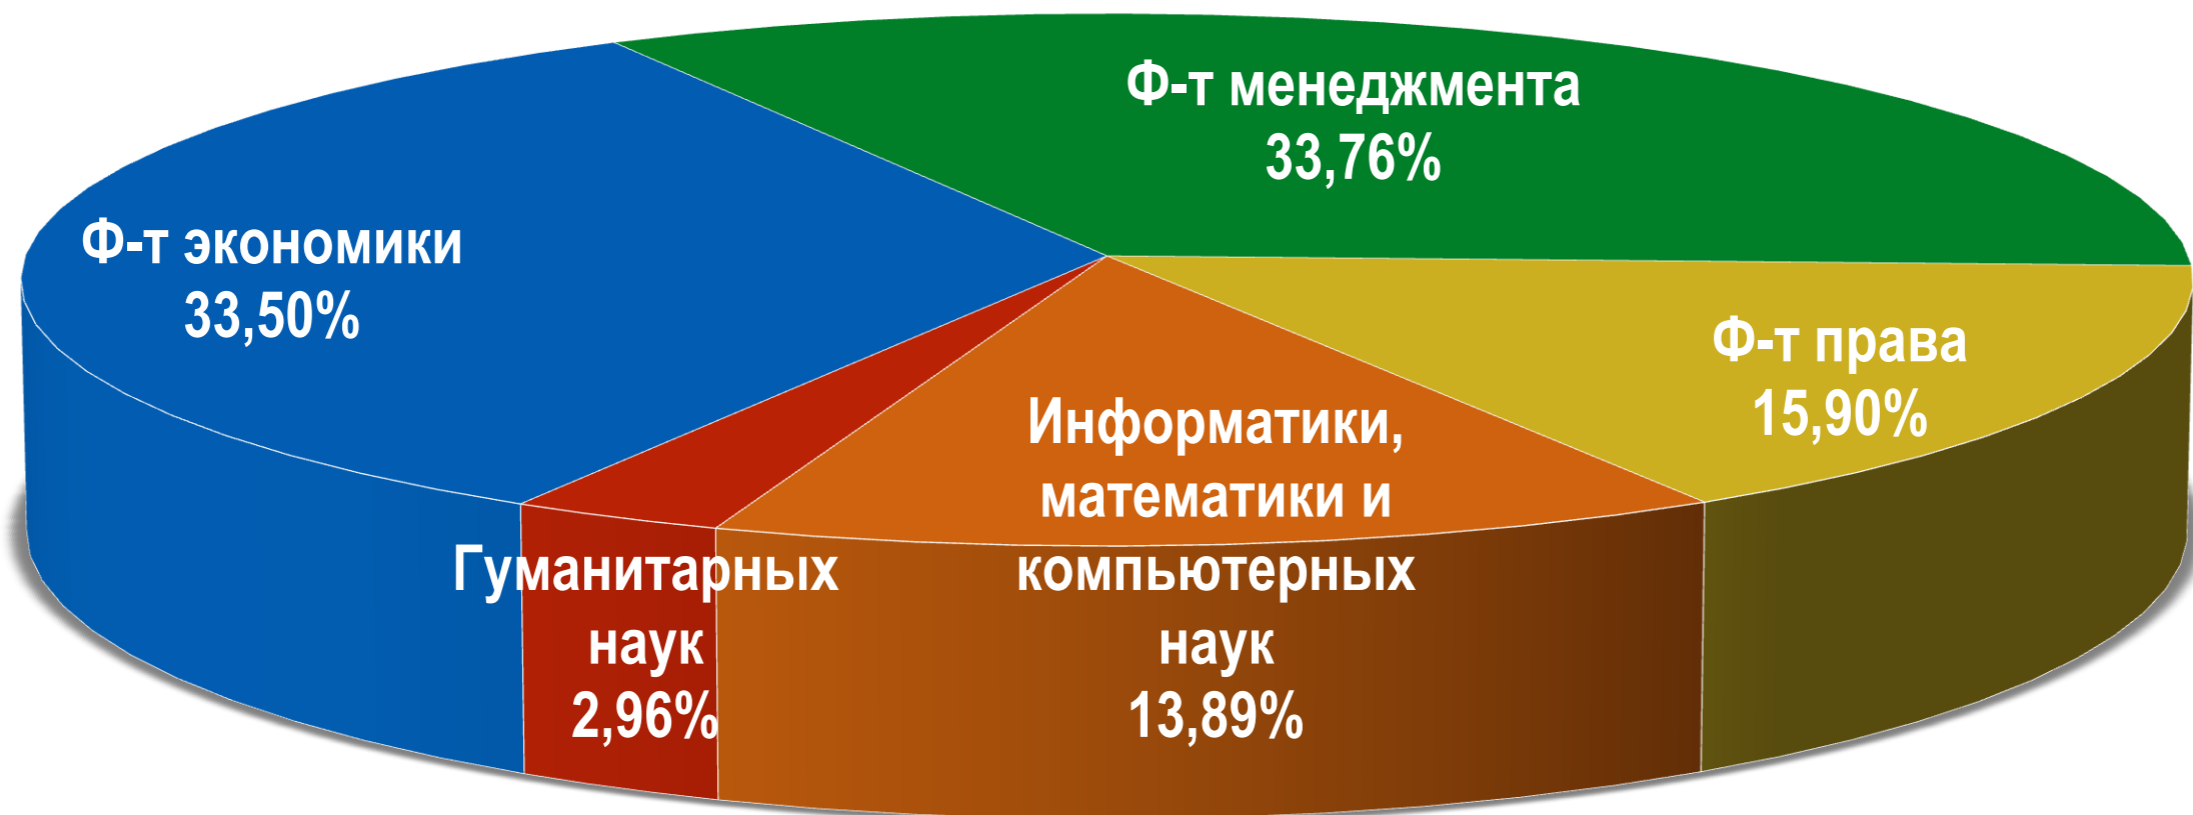

НАЦИОНАЛЬНЫЙ ИССЛЕДОВАТЕЛЬСКИЙ
УНИВЕРСИТЕТ

НИУ ВШЭ – Нижний Новгород

СТАТИСТИКА ВЫПУСКНИКОВ НИУ ВШЭ – НИЖНИЙ НОВГОРОД 2001 - 2019 ГГ.

Отдел развития карьеры

Нижний Новгород, 2019

ВЫПУСКНИКИ НИУ ВШЭ - НИЖНИЙ НОВГОРОД В 2001-2019 ГГ., ЧЕЛ.

ВЫПУСКНИКИ НИУ ВШЭ - НИЖНИЙ НОВГОРОД В 2001-2019 ГГ. ПО ФАКУЛЬТЕТАМ, %

ВЫПУСКНИКИ ФАКУЛЬТЕТА ЭКОНОМИКИ НИУ ВШЭ - НИЖНИЙ НОВГОРОД В 2001-2019 ГГ., ЧЕЛ.

ВЫПУСКНИКИ ФАКУЛЬТЕТА МЕНЕДЖМЕНТА НИУ ВШЭ - НИЖНИЙ НОВГОРОД В 2001-2019 ГГ., ЧЕЛ.