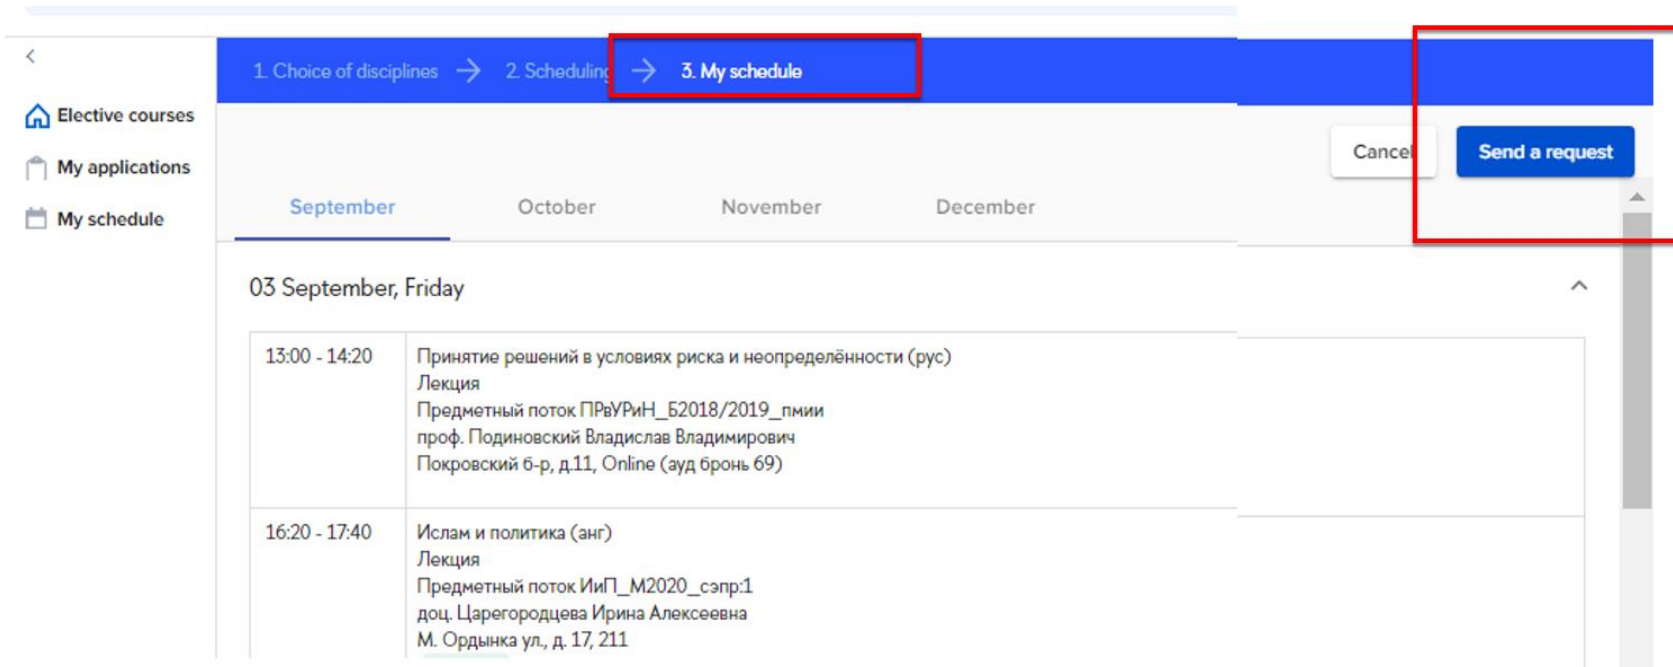

5. Проверьте расписание ещё раз и нажмите “Отправить запрос” для подачи заявки на курсы.

6. Вы можете отслеживать статус Ваших заявок на курсы во вкладке “Мои заявки”.

Disciplines of my campus Inter-campus

Status	Discipline name	Subject units	Faculty
Принята	Постколониальный мир Африки (Postcolonial World of Africa)		М факультет гуманитарных наук (Faculty of Humanities)
Принята	Кросс-культурная и этническая психология (Cross-cultural and Ethnic Psychology)	Предметный поток ККиЭП_Б2018_ПСХЛ	М факультет социальных наук (Faculty of Social Sciences) М факультет мировой экономики и

7. Для изменения своего выбора отмените заявку на курс нажатием кнопки “Удалить” в списке курсов и заново повторите шаги 3-7.