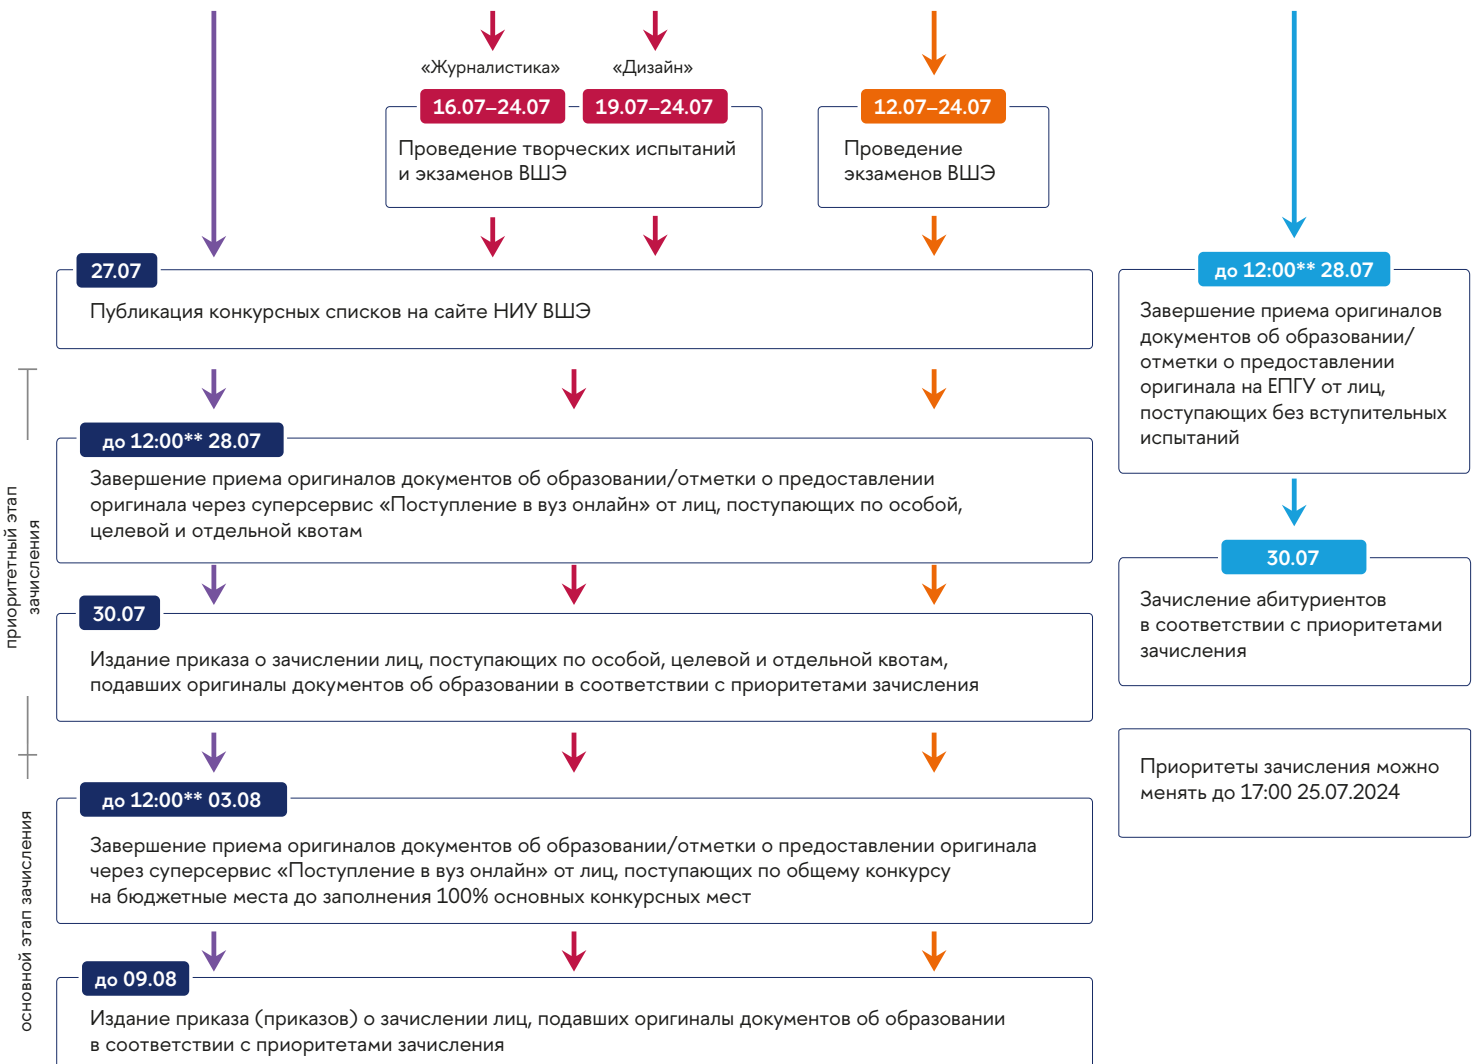

*прием документов завершается в 17:00 по московскому времени

**по московскому времени